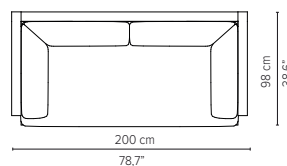

01204 - Right arm sofa

delivery unit: 1
 packaging: 195 x 99 x H15 cm
 0,29 m³ - 34,7 kg

cushions:
 Casual set** C01203 CAW
 Miami seat C01203 W
 0,18 m³ - 11,5 kg
 Miami back C01203 BMW
 0,16 m³ - 4,5 kg

01201 - Corner

delivery unit: 1
 packaging: 98 x 95 x H18 cm
 0,17 m³ - 23 kg

cushions:
 Casual set** C01201 CAW
 Extra Casual back C01201 BCAW
 Miami seat C01201 W
 0,09 m³ - 5,5 kg
 Miami back C01201 BMW
 0,09 m³ - 3 kg

01207 - Armchair 200 cm

delivery unit: 1
 packaging: 204 x 101 x H14 cm
 0,29 m³ - 34,7 kg

cushions:
 Casual set** C01207 CAW
 Miami seat C01203 W
 0,18 m³ - 11,5 kg
 Miami back C01207 BMW
 0,21 m³ - 6 kg

PURE SOFA

TECHNICAL DRAWINGS

01282-x - Coffee table 63 x 63 x H25 cm

01284-x - Coffee table 123 x 63 x H25 cm

01286-x - Coffee table 63 x 63 x H35 cm

01288-x - Coffee table 123 x 63 x H35 cm

01283 - Side table teak