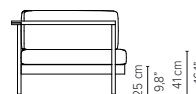

01204 - Right arm sofa

delivery unit: 1
 packaging: 195 x 99 x H15 cm
 0,29 m³ - 34,7 kg

cushions:
 Casual set** C01203 CAW
 Miami seat C01203 W
 0,18 m³ - 11,5 kg
 Miami back C01203 BMW
 0,16 m³ - 4,5 kg

01201 - Corner

delivery unit: 1
 packaging: 98 x 95 x H18 cm
 0,17 m³ - 23 kg

cushions:
 Casual set** C01201 CAW
 Extra Casual back C01201 BCAW
 Miami seat C01201 W
 0,09 m³ - 5,5 kg
 Miami back C01201 BMW
 0,09 m³ - 3 kg

01207 - Armchair 200 cm

delivery unit: 1
 packaging: 204 x 101 x H14 cm
 0,29 m³ - 34,7 kg

cushions:
 Casual set** C01207 CAW
 Miami seat C01203 W
 0,18 m³ - 11,5 kg
 Miami back C01207 BMW
 0,21 m³ - 6 kg

PURE SOFA

TECHNICAL DRAWINGS

01282-x - Coffee table 63 x 63 x H25 cm

01284-x - Coffee table 123 x 63 x H25 cm

01286-x - Coffee table 63 x 63 x H35 cm

01288-x - Coffee table 123 x 63 x H35 cm

01283 - Side table teak