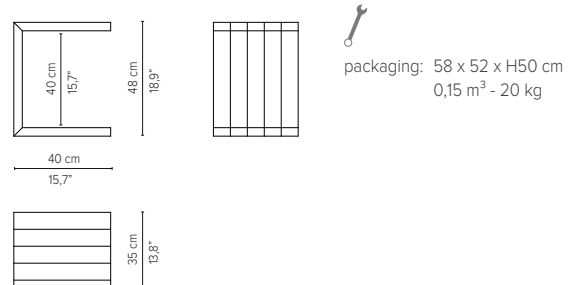

01285 - C-table teak