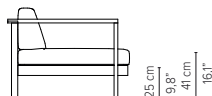

COLOURS TABLE TOP

00-Cloudy White	71-Cloudy Silkgrey	79-Cloudy Grey	90-Cloudy Black	Teak
				

PURE SOFA

TECHNICAL DRAWINGS

01202s - Armchair 93 cm

delivery unit: 1
 packaging: 99 x 92 x H14 cm
 0,13 m³ - 22 kg

cushions:
 Casual set** C01202s CAW
 Miami seat C01202s W
 0,07 m³ - 4 kg
 Miami back C01202s BMW
 0,05 m³ - 2 kg

01202 - Armchair 126 cm

delivery unit: 1
 packaging: 130 x 101 x H15 cm
 0,20 m³ - 27,4 kg

cushions:
 Casual set** C01202 CAW
 Miami seat C01202 W
 0,11 m³ - 7 kg
 Miami back C01202 BMW
 0,13 m³ - 4,5 kg

01203 - Light arm sofa

delivery unit: 1
 packaging: 195 x 99 x H15 cm
 0,29 m³ - 34,7 kg

cushions:
 Casual set** C01203 CAW
 Miami seat C01203 W
 0,18 m³ - 11,5 kg
 Miami back C01203 BMW
 0,16 m³ - 4,5 kg