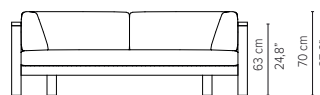

01204 - Right arm sofa

delivery unit: 1
 packaging: 195 x 99 x H15 cm
 0,29 m³ - 34,7 kg

cushions:
 Casual set** C01203 CAW
 Miami seat C01203 W
 0,18 m³ - 11,5 kg
 Miami back C01203 BMW
 0,16 m³ - 4,5 kg

01201 - Corner

delivery unit: 1
 packaging: 98 x 95 x H18 cm
 0,17 m³ - 23 kg

cushions:
 Casual set** C01201 CAW
 Extra Casual back C01201 BCAW
 Miami seat C01201 W
 0,09 m³ - 5,5 kg
 Miami back C01201 BMW
 0,09 m³ - 3 kg

01207 - Armchair 200 cm

delivery unit: 1
 packaging: 204 x 101 x H14 cm
 0,29 m³ - 34,7 kg

cushions:
 Casual set** C01207 CAW
 Miami seat C01203 W
 0,18 m³ - 11,5 kg
 Miami back C01207 BMW
 0,21 m³ - 6 kg

PURE SOFA

TECHNICAL DRAWINGS

01282-x - Coffee table 63 x 63 x H25 cm

01284-x - Coffee table 123 x 63 x H25 cm

01286-x - Coffee table 63 x 63 x H35 cm

01288-x - Coffee table 123 x 63 x H35 cm

01283 - Side table teak