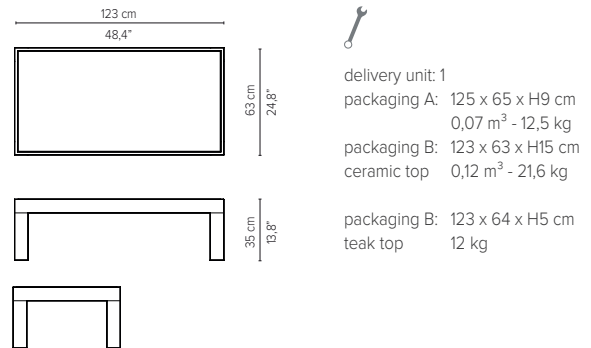

01204 - Right arm sofa

delivery unit: 1
 packaging: 195 x 99 x H15 cm
 0,29 m³ - 34,7 kg

cushions:
 Casual set** C01203 CAW
 Miami seat C01203 W
 0,18 m³ - 11,5 kg
 Miami back C01203 BMW
 0,16 m³ - 4,5 kg

01201 - Corner

delivery unit: 1
 packaging: 98 x 95 x H18 cm
 0,17 m³ - 23 kg

cushions:
 Casual set** C01201 CAW
 Extra Casual back C01201 BCAW
 Miami seat C01201 W
 0,09 m³ - 5,5 kg
 Miami back C01201 BMW
 0,09 m³ - 3 kg

01207 - Armchair 200 cm

delivery unit: 1
 packaging: 204 x 101 x H14 cm
 0,29 m³ - 34,7 kg

cushions:
 Casual set** C01207 CAW
 Miami seat C01203 W
 0,18 m³ - 11,5 kg
 Miami back C01207 BMW
 0,21 m³ - 6 kg

PURE SOFA

TECHNICAL DRAWINGS

01282-x - Coffee table 63 x 63 x H25 cm

01284-x - Coffee table 123 x 63 x H25 cm

01286-x - Coffee table 63 x 63 x H35 cm

01288-x - Coffee table 123 x 63 x H35 cm

01283 - Side table teak