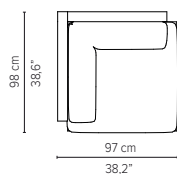

cushions:
 Casual set** C01202s CAW
 Miami seat C01202s W
 0,07 m³ - 4 kg
 Miami back C01202s BMW
 0,05 m³ - 2 kg

01202 - Armchair 126 cm

delivery unit: 1
 packaging: 130 x 101 x H15 cm
 0,20 m³ - 27,4 kg

cushions:
 Casual set** C01202 CAW
 Miami seat C01202 W
 0,11 m³ - 7 kg
 Miami back C01202 BMW
 0,13 m³ - 4,5 kg

01203 - Light arm sofa

delivery unit: 1
 packaging: 195 x 99 x H15 cm
 0,29 m³ - 34,7 kg

cushions:
 Casual set** C01203 CAW
 Miami seat C01203 W
 0,18 m³ - 11,5 kg
 Miami back C01203 BMW
 0,16 m³ - 4,5 kg

01204 - Right arm sofa

delivery unit: 1
 packaging: 195 x 99 x H15 cm
 0,29 m³ - 34,7 kg

cushions:
 Casual set** C01203 CAW
 Miami seat C01203 W
 0,18 m³ - 11,5 kg
 Miami back C01203 BMW
 0,16 m³ - 4,5 kg

01201 - Corner

delivery unit: 1
 packaging: 98 x 95 x H18 cm
 0,17 m³ - 23 kg

cushions:
 Casual set** C01201 CAW
 Extra Casual back C01201 BCAW
 Miami seat C01201 W
 0,09 m³ - 5,5 kg
 Miami back C01201 BMW
 0,09 m³ - 3 kg