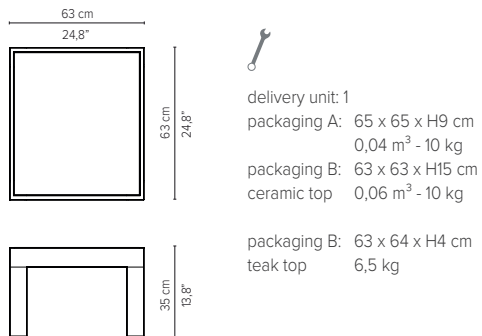

01204 - Right arm sofa

delivery unit: 1
 packaging: 195 x 99 x H15 cm
 0,29 m³ - 34,7 kg

cushions:
 Casual set** C01203 CAW
 Miami seat C01203 W
 0,18 m³ - 11,5 kg
 Miami back C01203 BMW
 0,16 m³ - 4,5 kg

01201 - Corner

delivery unit: 1
 packaging: 98 x 95 x H18 cm
 0,17 m³ - 23 kg

cushions:
 Casual set** C01201 CAW
 Extra Casual back C01201 BCAW
 Miami seat C01201 W
 0,09 m³ - 5,5 kg
 Miami back C01201 BMW
 0,09 m³ - 3 kg

01207 - Armchair 200 cm

delivery unit: 1
 packaging: 204 x 101 x H14 cm
 0,29 m³ - 34,7 kg

cushions:
 Casual set** C01207 CAW
 Miami seat C01203 W
 0,18 m³ - 11,5 kg
 Miami back C01207 BMW
 0,21 m³ - 6 kg

PURE SOFA

TECHNICAL DRAWINGS

01282-x - Coffee table 63 x 63 x H25 cm

01284-x - Coffee table 123 x 63 x H25 cm

01286-x - Coffee table 63 x 63 x H35 cm

01288-x - Coffee table 123 x 63 x H35 cm

01283 - Side table teak