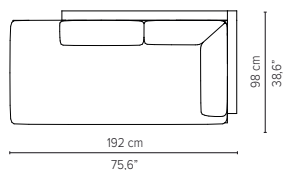

cushions:
 Casual set** C01202s CAW
 Miami seat C01202s W
 0,07 m³ - 4 kg
 Miami back C01202s BMW
 0,05 m³ - 2 kg

01202 - Armchair 126 cm

delivery unit: 1
 packaging: 130 x 101 x H15 cm
 0,20 m³ - 27,4 kg

cushions:
 Casual set** C01202 CAW
 Miami seat C01202 W
 0,11 m³ - 7 kg
 Miami back C01202 BMW
 0,13 m³ - 4,5 kg

01203 - Light arm sofa

delivery unit: 1
 packaging: 195 x 99 x H15 cm
 0,29 m³ - 34,7 kg

cushions:
 Casual set** C01203 CAW
 Miami seat C01203 W
 0,18 m³ - 11,5 kg
 Miami back C01203 BMW
 0,16 m³ - 4,5 kg

01204 - Right arm sofa

delivery unit: 1
 packaging: 195 x 99 x H15 cm
 0,29 m³ - 34,7 kg

cushions:
 Casual set** C01203 CAW
 Miami seat C01203 W
 0,18 m³ - 11,5 kg
 Miami back C01203 BMW
 0,16 m³ - 4,5 kg

01201 - Corner

delivery unit: 1
 packaging: 98 x 95 x H18 cm
 0,17 m³ - 23 kg

cushions:
 Casual set** C01201 CAW
 Extra Casual back C01201 BCAW
 Miami seat C01201 W
 0,09 m³ - 5,5 kg
 Miami back C01201 BMW
 0,09 m³ - 3 kg