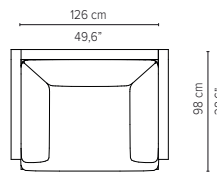

COLOURS TABLE TOP

00-Cloudy White	71-Cloudy Silkgrey	79-Cloudy Grey	90-Cloudy Black	Teak
				

PURE SOFA

TECHNICAL DRAWINGS

01202s - Armchair 93 cm

delivery unit: 1
 packaging: 99 x 92 x H14 cm
 0,13 m³ - 22 kg

cushions:
 Casual set** C01202s CAW
 Miami seat C01202s W
 0,07 m³ - 4 kg
 Miami back C01202s BMW
 0,05 m³ - 2 kg

01202 - Armchair 126 cm

delivery unit: 1
 packaging: 130 x 101 x H15 cm
 0,20 m³ - 27,4 kg

01204 - Right arm sofa

delivery unit: 1
 packaging: 195 x 99 x H15 cm
 0,29 m³ - 34,7 kg

cushions:
 Casual set** C01203 CAW
 Miami seat C01203 W
 0,18 m³ - 11,5 kg
 Miami back C01203 BMW
 0,16 m³ - 4,5 kg

01201 - Corner

delivery unit: 1
 packaging: 98 x 95 x H18 cm
 0,17 m³ - 23 kg

cushions:
 Casual set** C01201 CAW
 Extra Casual back C01201 BCAW
 Miami seat C01201 W
 0,09 m³ - 5,5 kg
 Miami back C01201 BMW
 0,09 m³ - 3 kg