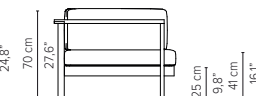

cushions:
 Casual set** C01202s CAW
 Miami seat C01202s W
 0,07 m³ - 4 kg
 Miami back C01202s BMW
 0,05 m³ - 2 kg

01202 - Armchair 126 cm

delivery unit: 1
 packaging: 130 x 101 x H15 cm
 0,20 m³ - 27,4 kg

cushions:
 Casual set** C01202 CAW
 Miami seat C01202 W
 0,11 m³ - 7 kg
 Miami back C01202 BMW
 0,13 m³ - 4,5 kg

01203 - Light arm sofa

delivery unit: 1
 packaging: 195 x 99 x H15 cm
 0,29 m³ - 34,7 kg

cushions:
 Casual set** C01203 CAW
 Miami seat C01203 W
 0,18 m³ - 11,5 kg
 Miami back C01203 BMW
 0,16 m³ - 4,5 kg

01204 - Right arm sofa

delivery unit: 1
 packaging: 195 x 99 x H15 cm
 0,29 m³ - 34,7 kg

cushions:
 Casual set** C01203 CAW
 Miami seat C01203 W
 0,18 m³ - 11,5 kg
 Miami back C01203 BMW
 0,16 m³ - 4,5 kg

01201 - Corner

delivery unit: 1
 packaging: 98 x 95 x H18 cm
 0,17 m³ - 23 kg

cushions:
 Casual set** C01201 CAW
 Extra Casual back C01201 BCAW
 Miami seat C01201 W
 0,09 m³ - 5,5 kg
 Miami back C01201 BMW
 0,09 m³ - 3 kg