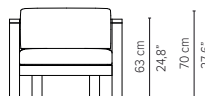

COLOURS TABLE TOP

00-Cloudy White	71-Cloudy Silkgrey	79-Cloudy Grey	90-Cloudy Black	Teak
				

PURE SOFA

TECHNICAL DRAWINGS

01202s - Armchair 93 cm

delivery unit: 1
 packaging: 99 x 92 x H14 cm
 0,13 m³ - 22 kg

cushions:
 Casual set** C01202s CAW
 Miami seat C01202s W
 0,07 m³ - 4 kg
 Miami back C01202s BMW
 0,05 m³ - 2 kg

01202 - Armchair 126 cm

delivery unit: 1
 packaging: 130 x 101 x H15 cm
 0,20 m³ - 27,4 kg

cushions:
 Casual set** C01202 CAW
 Miami seat C01202 W
 0,11 m³ - 7 kg
 Miami back C01202 BMW
 0,13 m³ - 4,5 kg

01203 - Light arm sofa

delivery unit: 1
 packaging: 195 x 99 x H15 cm
 0,29 m³ - 34,7 kg

cushions:
 Casual set** C01203 CAW
 Miami seat C01203 W
 0,18 m³ - 11,5 kg
 Miami back C01203 BMW
 0,16 m³ - 4,5 kg

01204 - Right arm sofa

delivery unit: 1
 packaging: 195 x 99 x H15 cm
 0,29 m³ - 34,7 kg

cushions:
 Casual set** C01203 CAW
 Miami seat C01203 W
 0,18 m³ - 11,5 kg
 Miami back C01203 BMW
 0,16 m³ - 4,5 kg