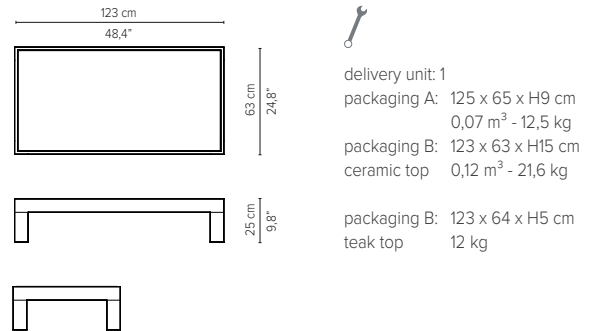

01204 - Right arm sofa

delivery unit: 1
 packaging: 195 x 99 x H15 cm
 0,29 m³ - 34,7 kg

cushions:
 Casual set** C01203 CAW
 Miami seat C01203 W
 0,18 m³ - 11,5 kg
 Miami back C01203 BMW
 0,16 m³ - 4,5 kg

01201 - Corner

delivery unit: 1
 packaging: 98 x 95 x H18 cm
 0,17 m³ - 23 kg

cushions:
 Casual set** C01201 CAW
 Extra Casual back C01201 BCAW
 Miami seat C01201 W
 0,09 m³ - 5,5 kg
 Miami back C01201 BMW
 0,09 m³ - 3 kg

01207 - Armchair 200 cm

delivery unit: 1
 packaging: 204 x 101 x H14 cm
 0,29 m³ - 34,7 kg

cushions:
 Casual set** C01207 CAW
 Miami seat C01203 W
 0,18 m³ - 11,5 kg
 Miami back C01207 BMW
 0,21 m³ - 6 kg

PURE SOFA

TECHNICAL DRAWINGS

01282-x - Coffee table 63 x 63 x H25 cm

01284-x - Coffee table 123 x 63 x H25 cm

01286-x - Coffee table 63 x 63 x H35 cm

01288-x - Coffee table 123 x 63 x H35 cm

01283 - Side table teak