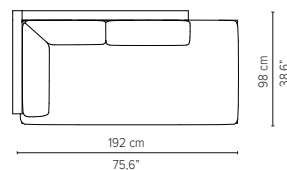

cushions:
 Casual set** C01202s CAW
 Miami seat C01202s W
 0,07 m³ - 4 kg
 Miami back C01202s BMW
 0,05 m³ - 2 kg

01202 - Armchair 126 cm

delivery unit: 1
 packaging: 130 x 101 x H15 cm
 0,20 m³ - 27,4 kg

cushions:
 Casual set** C01202 CAW
 Miami seat C01202 W
 0,11 m³ - 7 kg
 Miami back C01202 BMW
 0,13 m³ - 4,5 kg

01203 - Light arm sofa

delivery unit: 1
 packaging: 195 x 99 x H15 cm
 0,29 m³ - 34,7 kg

cushions:
 Casual set** C01203 CAW
 Miami seat C01203 W
 0,18 m³ - 11,5 kg
 Miami back C01203 BMW
 0,16 m³ - 4,5 kg

01204 - Right arm sofa

delivery unit: 1
 packaging: 195 x 99 x H15 cm
 0,29 m³ - 34,7 kg

cushions:
 Casual set** C01203 CAW
 Miami seat C01203 W
 0,18 m³ - 11,5 kg
 Miami back C01203 BMW
 0,16 m³ - 4,5 kg

01201 - Corner

delivery unit: 1
 packaging: 98 x 95 x H18 cm
 0,17 m³ - 23 kg

cushions:
 Casual set** C01201 CAW
 Extra Casual back C01201 BCAW
 Miami seat C01201 W
 0,09 m³ - 5,5 kg
 Miami back C01201 BMW
 0,09 m³ - 3 kg