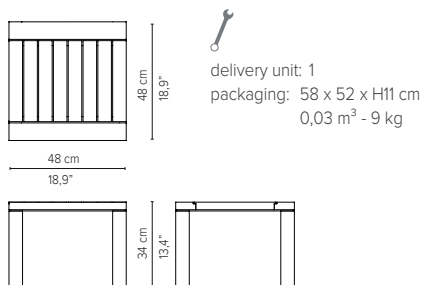

01201 - Corner

delivery unit: 1
 packaging: 98 x 95 x H18 cm
 0,17 m³ - 23 kg

cushions:
 Casual set** C01201 CAW
 Extra Casual back C01201 BCAW
 Miami seat C01201 W
 0,09 m³ - 5,5 kg
 Miami back C01201 BMW
 0,09 m³ - 3 kg

01207 - Armchair 200 cm

delivery unit: 1
 packaging: 204 x 101 x H14 cm
 0,29 m³ - 34,7 kg

cushions:
 Casual set** C01207 CAW
 Miami seat C01203 W
 0,18 m³ - 11,5 kg
 Miami back C01207 BMW
 0,21 m³ - 6 kg

PURE SOFA

TECHNICAL DRAWINGS

01282-x - Coffee table 63 x 63 x H25 cm

01284-x - Coffee table 123 x 63 x H25 cm

01286-x - Coffee table 63 x 63 x H35 cm

01288-x - Coffee table 123 x 63 x H35 cm

01283 - Side table teak