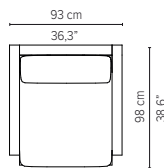

COLOURS TABLE TOP

00-Cloudy White	71-Cloudy Silkgrey	79-Cloudy Grey	90-Cloudy Black	Teak
				

PURE SOFA

TECHNICAL DRAWINGS

01202s - Armchair 93 cm

delivery unit: 1
 packaging: 99 x 92 x H14 cm
 0,13 m³ - 22 kg

cushions:
 Casual set** C01202s CAW
 Miami seat C01202s W
 0,07 m³ - 4 kg
 Miami back C01202s BMW
 0,05 m³ - 2 kg

01202 - Armchair 126 cm

delivery unit: 1
 packaging: 130 x 101 x H15 cm
 0,20 m³ - 27,4 kg

01204 - Right arm sofa

delivery unit: 1
 packaging: 195 x 99 x H15 cm
 0,29 m³ - 34,7 kg

cushions:
 Casual set** C01203 CAW
 Miami seat C01203 W
 0,18 m³ - 11,5 kg
 Miami back C01203 BMW
 0,16 m³ - 4,5 kg

01201 - Corner

delivery unit: 1
 packaging: 98 x 95 x H18 cm
 0,17 m³ - 23 kg

cushions:
 Casual set** C01201 CAW
 Extra Casual back C01201 BCAW
 Miami seat C01201 W
 0,09 m³ - 5,5 kg
 Miami back C01201 BMW
 0,09 m³ - 3 kg