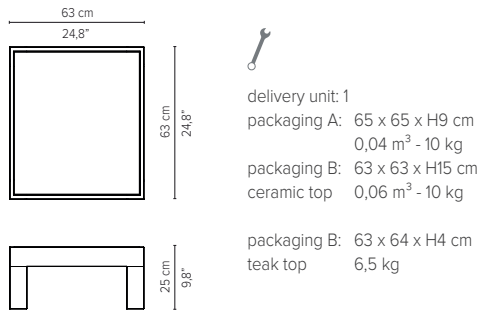

01204 - Right arm sofa

delivery unit: 1
 packaging: 195 x 99 x H15 cm
 0,29 m³ - 34,7 kg

cushions:
 Casual set** C01203 CAW
 Miami seat C01203 W
 0,18 m³ - 11,5 kg
 Miami back C01203 BMW
 0,16 m³ - 4,5 kg

01201 - Corner

delivery unit: 1
 packaging: 98 x 95 x H18 cm
 0,17 m³ - 23 kg

cushions:
 Casual set** C01201 CAW
 Extra Casual back C01201 BCAW
 Miami seat C01201 W
 0,09 m³ - 5,5 kg
 Miami back C01201 BMW
 0,09 m³ - 3 kg

01207 - Armchair 200 cm

delivery unit: 1
 packaging: 204 x 101 x H14 cm
 0,29 m³ - 34,7 kg

cushions:
 Casual set** C01207 CAW
 Miami seat C01203 W
 0,18 m³ - 11,5 kg
 Miami back C01207 BMW
 0,21 m³ - 6 kg

PURE SOFA

TECHNICAL DRAWINGS

01282-x - Coffee table 63 x 63 x H25 cm

01284-x - Coffee table 123 x 63 x H25 cm

01286-x - Coffee table 63 x 63 x H35 cm

01288-x - Coffee table 123 x 63 x H35 cm

01283 - Side table teak