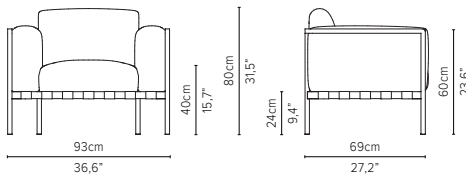

COLOURS

00-White

89-Wengé

NATAL ALU SOFA

TECHNICAL DRAWINGS

REGULAR SEAT

TOTAL DEPTH 81 CM / 31,9"

05802-x - Armchair

delivery unit: 1
100 x 79 x H11 cm - 0,1 m³
16 kg
cushions: C05802W
0,25 m³ - 7,8 kg

05808S-x - Sofa 2-seater

delivery unit: 1
200 x 87 x H11 cm - 0,2 m³
26 kg
cushions: C05808SHW
0,51 m³ - 14,5 kg

05838RS-x - Right arm extension 189 cm*

delivery unit: 1
200 x 87 x H11 cm - 0,2 m³
26 kg
cushions: C05838RSHW
0,51 m³ - 14,5 kg

* cannot stand alone and should be attached to another module

05838LS-x - Left arm extension 189 cm*

delivery unit: 1
200 x 87 x H11 cm - 0,2 m³
26 kg
cushions: C05838LSHW
0,51 m³ - 14,5 kg

* cannot stand alone and should be attached to another module

05848RS-x - Right arm corner module 189 cm*

delivery unit: 1
200 x 87 x H11 cm - 0,2 m³
26 kg
cushions: C05848RSHW
0,51 m³ - 14,5 kg

* cannot stand alone and should be attached to another module