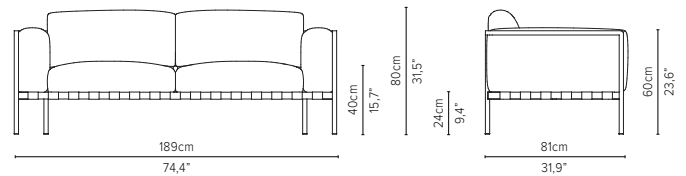

COLOURS

00-White

89-Wengé

NATAL ALU SOFA

TECHNICAL DRAWINGS

REGULAR SEAT

TOTAL DEPTH 81 CM / 31,9"

05802-x - Armchair

delivery unit: 1
100 x 79 x H11 cm - 0,1 m³
16 kg
cushions: C05802W
0,25 m³ - 7,8 kg

05808S-x - Sofa 2-seater

delivery unit: 1
200 x 87 x H11 cm - 0,2 m³
26 kg
cushions: C05808SHW
0,51 m³ - 14,5 kg

05838RS-x - Right arm extension 189 cm*

delivery unit: 1
200 x 87 x H11 cm - 0,2 m³
26 kg
cushions: C05838RSHW
0,51 m³ - 14,5 kg

* cannot stand alone and should be attached to another module

05838LS-x - Left arm extension 189 cm*

delivery unit: 1
200 x 87 x H11 cm - 0,2 m³
26 kg
cushions: C05838LSHW
0,51 m³ - 14,5 kg

* cannot stand alone and should be attached to another module

05848RS-x - Right arm corner module 189 cm*

delivery unit: 1
200 x 87 x H11 cm - 0,2 m³
26 kg
cushions: C05848RSHW
0,51 m³ - 14,5 kg

* cannot stand alone and should be attached to another module