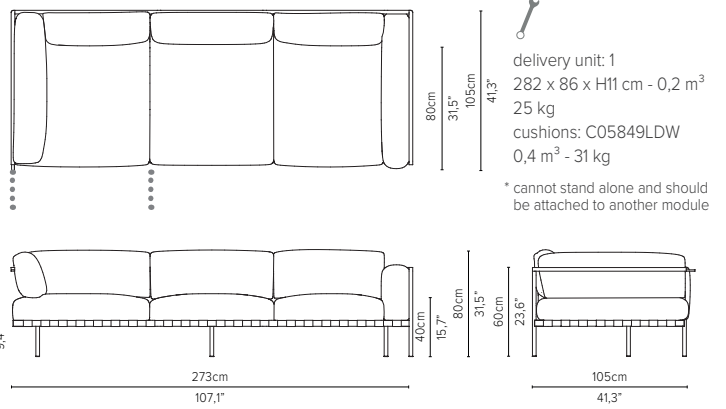

delivery unit: 1
200 x 87 x H11 cm - 0,2 m³
26 kg
cushions: C05838LSHW
0,51 m³ - 14,5 kg
* cannot stand alone and should be attached to another module

05848RS-x - Right arm corner module 189 cm*

delivery unit: 1
200 x 87 x H11 cm - 0,2 m³
26 kg
cushions: C05848RSHW
0,51 m³ - 14,5 kg
* cannot stand alone and should be attached to another module

TOTAL DEPTH 105 CM / 41,3"

05858RD-x - Right corner extension 189 cm*

05858LD-x - Left corner extension 189 cm*

05809D-x - Sofa 3-seater 273 cm

05829D-x - Centre module 273 cm*

05839RD-x - Right arm extension 273 cm*

05839LD-x - Left arm extension 273 cm*

NATAL ALU SOFA

TECHNICAL DRAWINGS

DEEP SEAT

TOTAL DEPTH 105 CM / 41,3"

05849RD-x - Right arm corner module 273 cm*

05849LD-x - Left arm corner module 273 cm*

05859RD-x - Right corner extension 273 cm*

05859LD-x - Left corner extension 273 cm*

NATAL ALU SOFA

TECHNICAL DRAWINGS

MERIDIENNES

TOTAL DEPTH 188 CM / 74"

05868 - Meridienne left stand alone 188 cm

05869 - Meridienne right stand alone 188 cm

05803 - Meridienne left modular 188 cm*