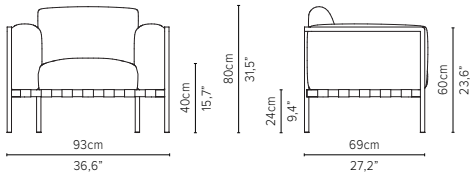

05858LS-x - Left corner extension 189 cm*

05828S-x - Center module 189 cm*

05809S-x - Sofa 3-seater 273 cm

05829S-x - Center module 273 cm*

NATAL ALU SOFA

TECHNICAL DRAWINGS

REGULAR SEAT

TOTAL DEPTH 81 CM / 31,9"

05802-x - Armchair

delivery unit: 1
100 x 79 x H11 cm - 0,1 m³
16 kg
cushions: C05802W
0,25 m³ - 7,8 kg

05808S-x - Sofa 2-seater

delivery unit: 1
200 x 87 x H11 cm - 0,2 m³
26 kg
cushions: C05808SHW
0,51 m³ - 14,5 kg

05838RS-x - Right arm extension 189 cm*

delivery unit: 1
200 x 87 x H11 cm - 0,2 m³
26 kg
cushions: C05838RSHW
0,51 m³ - 14,5 kg
* cannot stand alone and should be attached to another module

05838LS-x - Left arm extension 189 cm*

delivery unit: 1
200 x 87 x H11 cm - 0,2 m³
26 kg
cushions: C05838LSHW
0,51 m³ - 14,5 kg
* cannot stand alone and should be attached to another module

05848RS-x - Right arm corner module 189 cm*

delivery unit: 1
200 x 87 x H11 cm - 0,2 m³
26 kg
cushions: C05848RSHW
0,51 m³ - 14,5 kg
* cannot stand alone and should be attached to another module