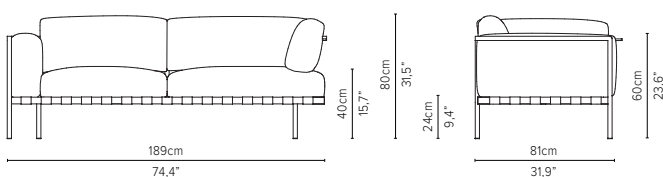

05802-x - Armchair

delivery unit: 1
100 x 79 x H11 cm - 0,1 m³
16 kg
cushions: C05802W
0,25 m³ - 7,8 kg

05808S-x - Sofa 2-seater

delivery unit: 1
200 x 87 x H11 cm - 0,2 m³
26 kg
cushions: C05808SHW
0,51 m³ - 14,5 kg

05838RS-x - Right arm extension 189 cm*

delivery unit: 1
200 x 87 x H11 cm - 0,2 m³
26 kg
cushions: C05838RSHW
0,51 m³ - 14,5 kg
* cannot stand alone and should be attached to another module

05838LS-x - Left arm extension 189 cm*

delivery unit: 1
200 x 87 x H11 cm - 0,2 m³
26 kg
cushions: C05838LSHW
0,51 m³ - 14,5 kg
* cannot stand alone and should be attached to another module

05848RS-x - Right arm corner module 189 cm*

delivery unit: 1
200 x 87 x H11 cm - 0,2 m³
26 kg
cushions: C05848RSHW
0,51 m³ - 14,5 kg
* cannot stand alone and should be attached to another module

05848LS-x - Left arm module 189 cm*

delivery unit: 1
200 x 87 x H11 cm - 0,2 m³
26 kg
cushions: C05848LSHW
0,51 m³ - 14,5 kg
* cannot stand alone and should be attached to another module

NATAL ALU SOFA

TECHNICAL DRAWINGS