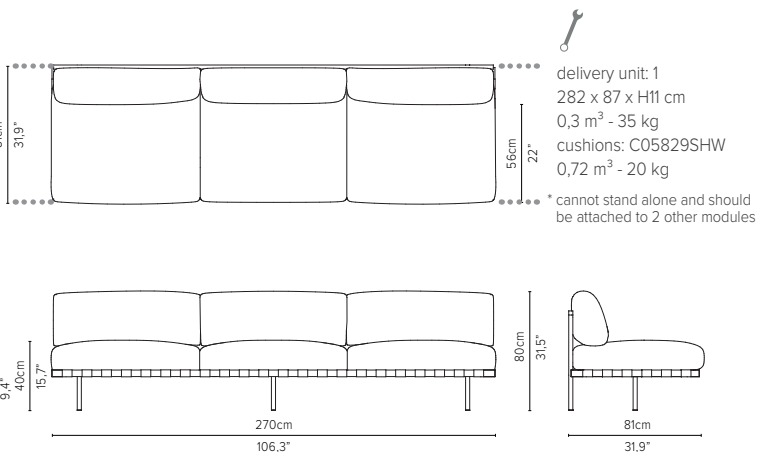

05858LS-x - Left corner extension 189 cm*

05828S-x - Center module 189 cm*

05809S-x - Sofa 3-seater 273 cm

05829S-x - Center module 273 cm*

NATAL ALU SOFA

TECHNICAL DRAWINGS

REGULAR SEAT

TOTAL DEPTH 81 CM / 31,9"

05802-x - Armchair

delivery unit: 1
100 x 79 x H11 cm - 0,1 m³
16 kg
cushions: C05802W
0,25 m³ - 7,8 kg

05808S-x - Sofa 2-seater

delivery unit: 1
200 x 87 x H11 cm - 0,2 m³
26 kg
cushions: C05808SHW
0,51 m³ - 14,5 kg

05838RS-x - Right arm extension 189 cm*

delivery unit: 1
200 x 87 x H11 cm - 0,2 m³
26 kg
cushions: C05838RSHW
0,51 m³ - 14,5 kg
* cannot stand alone and should be attached to another module

05838LS-x - Left arm extension 189 cm*

delivery unit: 1
200 x 87 x H11 cm - 0,2 m³
26 kg
cushions: C05838LSHW
0,51 m³ - 14,5 kg
* cannot stand alone and should be attached to another module

05848RS-x - Right arm corner module 189 cm*

delivery unit: 1
200 x 87 x H11 cm - 0,2 m³
26 kg
cushions: C05848RSHW
0,51 m³ - 14,5 kg
* cannot stand alone and should be attached to another module