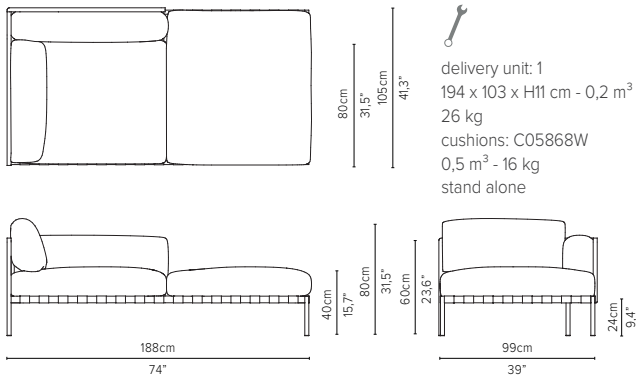

05838RS-x - Right arm extension 189 cm*

delivery unit: 1
200 x 87 x H11 cm - 0,2 m³
26 kg
cushions: C05838RSHW
0,51 m³ - 14,5 kg
* cannot stand alone and should be attached to another module

05838LS-x - Left arm extension 189 cm*

delivery unit: 1
200 x 87 x H11 cm - 0,2 m³
26 kg
cushions: C05838LSHW
0,51 m³ - 14,5 kg
* cannot stand alone and should be attached to another module

05848RS-x - Right arm corner module 189 cm*

delivery unit: 1
200 x 87 x H11 cm - 0,2 m³
26 kg
cushions: C05848RSHW
0,51 m³ - 14,5 kg
* cannot stand alone and should be attached to another module

05839LD-x - Left arm extension 273 cm*

NATAL ALU SOFA

TECHNICAL DRAWINGS

DEEP SEAT

TOTAL DEPTH 105 CM / 41,3"

05849RD-x - Right arm corner module 273 cm*

05849LD-x - Left arm corner module 273 cm*

05859RD-x - Right corner extension 273 cm*

05859LD-x - Left corner extension 273 cm*

NATAL ALU SOFA

TECHNICAL DRAWINGS

MERIDIENNES

TOTAL DEPTH 188 CM / 74"

05868 - Meridienne left stand alone 188 cm

05869 - Meridienne right stand alone 188 cm

05803 - Meridienne left modular 188 cm*