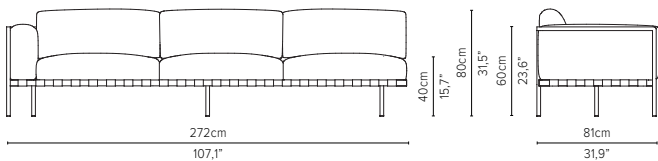

05838RS-x - Right arm extension 189 cm*

delivery unit: 1
200 x 87 x H11 cm - 0,2 m³
26 kg
cushions: C05838RSHW
0,51 m³ - 14,5 kg
* cannot stand alone and should be attached to another module

05838LS-x - Left arm extension 189 cm*

delivery unit: 1
200 x 87 x H11 cm - 0,2 m³
26 kg
cushions: C05838LSHW
0,51 m³ - 14,5 kg
* cannot stand alone and should be attached to another module

05848RS-x - Right arm corner module 189 cm*

delivery unit: 1
200 x 87 x H11 cm - 0,2 m³
26 kg
cushions: C05848RSHW
0,51 m³ - 14,5 kg
* cannot stand alone and should be attached to another module

05848LS-x - Left arm module 189 cm*

delivery unit: 1
200 x 87 x H11 cm - 0,2 m³
26 kg
cushions: C05848LSHW
0,51 m³ - 14,5 kg
* cannot stand alone and should be attached to another module

NATAL ALU SOFA

TECHNICAL DRAWINGS

REGULAR SEAT

TOTAL DEPTH 81 CM / 31,9"

05839RS-x - Right arm extension 273 cm*

05839LS-x - Left arm extension 273 cm*

05849RS-x - Right arm corner module 273 cm*

05849LS-x - Left arm corner module 273 cm*

05859RS-x - Right corner extension 273 cm*