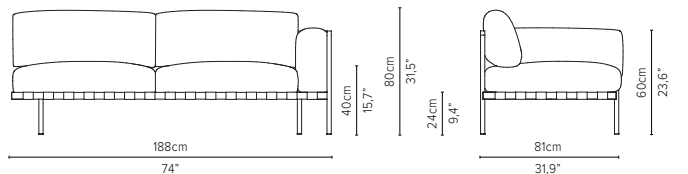

05858LS-x - Left corner extension 189 cm*

05828S-x - Center module 189 cm*

05809S-x - Sofa 3-seater 273 cm

05829S-x - Center module 273 cm*

NATAL ALU SOFA

TECHNICAL DRAWINGS

REGULAR SEAT

TOTAL DEPTH 81 CM / 31,9"

05802-x - Armchair

delivery unit: 1
100 x 79 x H11 cm - 0,1 m³
16 kg
cushions: C05802W
0,25 m³ - 7,8 kg

05808S-x - Sofa 2-seater

delivery unit: 1
200 x 87 x H11 cm - 0,2 m³
26 kg
cushions: C05808SHW
0,51 m³ - 14,5 kg

05838RS-x - Right arm extension 189 cm*

delivery unit: 1
200 x 87 x H11 cm - 0,2 m³
26 kg
cushions: C05838RSHW
0,51 m³ - 14,5 kg
* cannot stand alone and should be attached to another module

05838LS-x - Left arm extension 189 cm*

delivery unit: 1
200 x 87 x H11 cm - 0,2 m³
26 kg
cushions: C05838LSHW
0,51 m³ - 14,5 kg
* cannot stand alone and should be attached to another module

05848RS-x - Right arm corner module 189 cm*

delivery unit: 1
200 x 87 x H11 cm - 0,2 m³
26 kg
cushions: C05848RSHW
0,51 m³ - 14,5 kg
* cannot stand alone and should be attached to another module