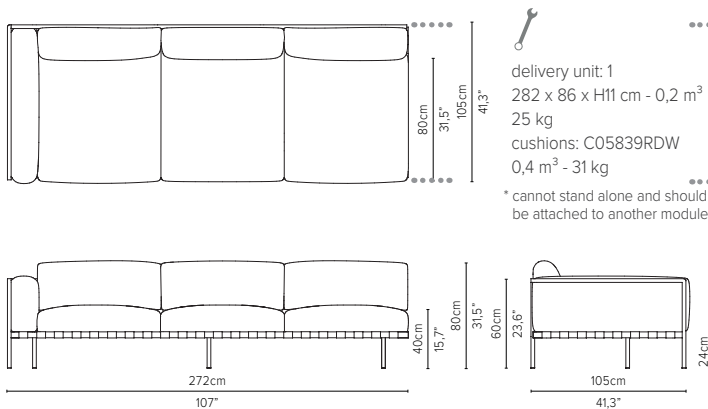

delivery unit: 1
200 x 87 x H11 cm - 0,2 m³
26 kg
cushions: C05838LSHW
0,51 m³ - 14,5 kg
* cannot stand alone and should be attached to another module

05848RS-x - Right arm corner module 189 cm*

delivery unit: 1
200 x 87 x H11 cm - 0,2 m³
26 kg
cushions: C05848RSHW
0,51 m³ - 14,5 kg
* cannot stand alone and should be attached to another module

TOTAL DEPTH 105 CM / 41,3"

05858RD-x - Right corner extension 189 cm*

05858LD-x - Left corner extension 189 cm*

05809D-x - Sofa 3-seater 273 cm

05829D-x - Centre module 273 cm*

05839RD-x - Right arm extension 273 cm*

05839LD-x - Left arm extension 273 cm*

NATAL ALU SOFA

TECHNICAL DRAWINGS

DEEP SEAT

TOTAL DEPTH 105 CM / 41,3"

05849RD-x - Right arm corner module 273 cm*

05849LD-x - Left arm corner module 273 cm*

05859RD-x - Right corner extension 273 cm*

05859LD-x - Left corner extension 273 cm*

NATAL ALU SOFA

TECHNICAL DRAWINGS

MERIDIENNES

TOTAL DEPTH 188 CM / 74"

05868 - Meridienne left stand alone 188 cm

05869 - Meridienne right stand alone 188 cm

05803 - Meridienne left modular 188 cm*