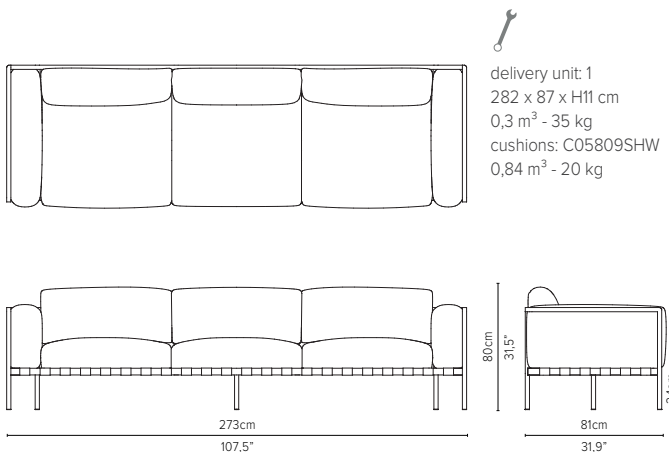

COLOURS

00-White

89-Wengé

NATAL ALU SOFA

TECHNICAL DRAWINGS

REGULAR SEAT

TOTAL DEPTH 81 CM / 31,9"

05858RS-x - Right corner extension 189 cm*

05858LS-x - Left corner extension 189 cm*

05828S-x - Center module 189 cm*

05809S-x - Sofa 3-seater 273 cm

05829S-x - Center module 273 cm*

NATAL ALU SOFA

TECHNICAL DRAWINGS

REGULAR SEAT

TOTAL DEPTH 81 CM / 31,9"

05802-x - Armchair

delivery unit: 1
100 x 79 x H11 cm - 0,1 m³
16 kg
cushions: C05802W
0,25 m³ - 7,8 kg

05808S-x - Sofa 2-seater

delivery unit: 1
200 x 87 x H11 cm - 0,2 m³
26 kg
cushions: C05808SHW
0,51 m³ - 14,5 kg

delivery unit: 1
200 x 87 x H11 cm - 0,2 m³
26 kg
cushions: C05838LSHW
0,51 m³ - 14,5 kg
* cannot stand alone and should be attached to another module

05848RS-x - Right arm corner module 189 cm*

delivery unit: 1
200 x 87 x H11 cm - 0,2 m³
26 kg
cushions: C05848RSHW
0,51 m³ - 14,5 kg
* cannot stand alone and should be attached to another module