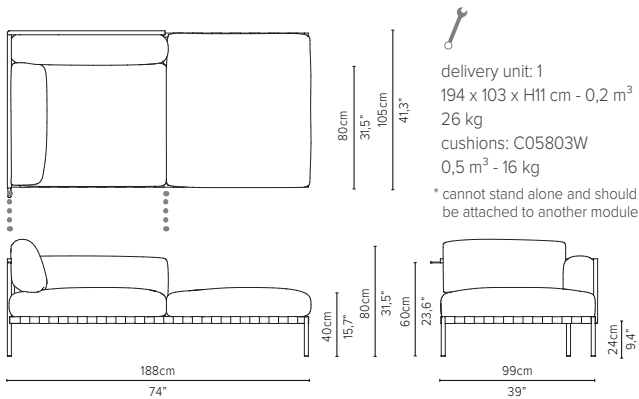

05838RS-x - Right arm extension 189 cm*

delivery unit: 1
200 x 87 x H11 cm - 0,2 m³
26 kg
cushions: C05838RSHW
0,51 m³ - 14,5 kg
* cannot stand alone and should be attached to another module

05838LS-x - Left arm extension 189 cm*

delivery unit: 1
200 x 87 x H11 cm - 0,2 m³
26 kg
cushions: C05838LSHW
0,51 m³ - 14,5 kg
* cannot stand alone and should be attached to another module

05848RS-x - Right arm corner module 189 cm*

delivery unit: 1
200 x 87 x H11 cm - 0,2 m³
26 kg
cushions: C05848RSHW
0,51 m³ - 14,5 kg
* cannot stand alone and should be attached to another module

05839LD-x - Left arm extension 273 cm*

NATAL ALU SOFA

TECHNICAL DRAWINGS

DEEP SEAT

TOTAL DEPTH 105 CM / 41,3"

05849RD-x - Right arm corner module 273 cm*

05849LD-x - Left arm corner module 273 cm*

05859RD-x - Right corner extension 273 cm*

05859LD-x - Left corner extension 273 cm*

NATAL ALU SOFA

TECHNICAL DRAWINGS

MERIDIENNES

TOTAL DEPTH 188 CM / 74"

05868 - Meridienne left stand alone 188 cm

05869 - Meridienne right stand alone 188 cm

05803 - Meridienne left modular 188 cm*