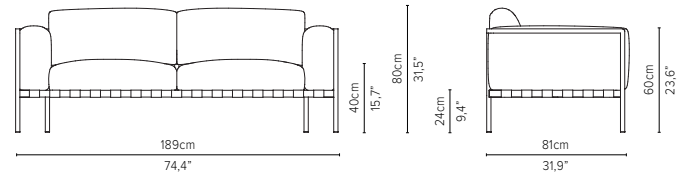

05858LS-x - Left corner extension 189 cm*

05828S-x - Center module 189 cm*

05809S-x - Sofa 3-seater 273 cm

05829S-x - Center module 273 cm*

NATAL ALU SOFA

TECHNICAL DRAWINGS

REGULAR SEAT

TOTAL DEPTH 81 CM / 31,9"

05802-x - Armchair

delivery unit: 1
100 x 79 x H11 cm - 0,1 m³
16 kg
cushions: C05802W
0,25 m³ - 7,8 kg

05808S-x - Sofa 2-seater

delivery unit: 1
200 x 87 x H11 cm - 0,2 m³
26 kg
cushions: C05808SHW
0,51 m³ - 14,5 kg

05838RS-x - Right arm extension 189 cm*

delivery unit: 1
200 x 87 x H11 cm - 0,2 m³
26 kg
cushions: C05838RSHW
0,51 m³ - 14,5 kg
* cannot stand alone and should be attached to another module

05838LS-x - Left arm extension 189 cm*

delivery unit: 1
200 x 87 x H11 cm - 0,2 m³
26 kg
cushions: C05838LSHW
0,51 m³ - 14,5 kg
* cannot stand alone and should be attached to another module

05848RS-x - Right arm corner module 189 cm*

delivery unit: 1
200 x 87 x H11 cm - 0,2 m³
26 kg
cushions: C05848RSHW
0,51 m³ - 14,5 kg
* cannot stand alone and should be attached to another module