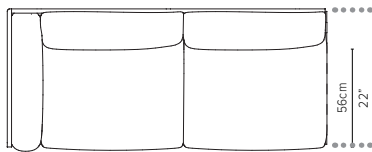

05858LS-x - Left corner extension 189 cm*

05828S-x - Center module 189 cm*

05809S-x - Sofa 3-seater 273 cm

05829S-x - Center module 273 cm*

NATAL ALU SOFA

TECHNICAL DRAWINGS

REGULAR SEAT

TOTAL DEPTH 81 CM / 31,9"

05802-x - Armchair

delivery unit: 1
100 x 79 x H11 cm - 0,1 m³
16 kg
cushions: C05802W
0,25 m³ - 7,8 kg

05808S-x - Sofa 2-seater

delivery unit: 1
200 x 87 x H11 cm - 0,2 m³
26 kg
cushions: C05808SHW
0,51 m³ - 14,5 kg

05838RS-x - Right arm extension 189 cm*

delivery unit: 1
200 x 87 x H11 cm - 0,2 m³
26 kg
cushions: C05838RSHW
0,51 m³ - 14,5 kg
* cannot stand alone and should be attached to another module

05838LS-x - Left arm extension 189 cm*

delivery unit: 1
200 x 87 x H11 cm - 0,2 m³
26 kg
cushions: C05838LSHW
0,51 m³ - 14,5 kg
* cannot stand alone and should be attached to another module

05848RS-x - Right arm corner module 189 cm*

delivery unit: 1
200 x 87 x H11 cm - 0,2 m³
26 kg
cushions: C05848RSHW
0,51 m³ - 14,5 kg
* cannot stand alone and should be attached to another module