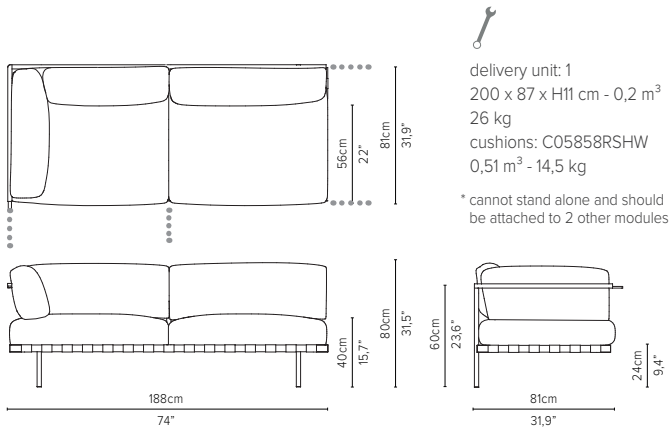

05858LS-x - Left corner extension 189 cm*

05828S-x - Center module 189 cm*

05809S-x - Sofa 3-seater 273 cm

05829S-x - Center module 273 cm*

NATAL ALU SOFA

TECHNICAL DRAWINGS

REGULAR SEAT

TOTAL DEPTH 81 CM / 31,9"

05802-x - Armchair

delivery unit: 1
100 x 79 x H11 cm - 0,1 m³
16 kg
cushions: C05802W
0,25 m³ - 7,8 kg

05808S-x - Sofa 2-seater

delivery unit: 1
200 x 87 x H11 cm - 0,2 m³
26 kg
cushions: C05808SHW
0,51 m³ - 14,5 kg

05838RS-x - Right arm extension 189 cm*

delivery unit: 1
200 x 87 x H11 cm - 0,2 m³
26 kg
cushions: C05838RSHW
0,51 m³ - 14,5 kg
* cannot stand alone and should be attached to another module

05838LS-x - Left arm extension 189 cm*

delivery unit: 1
200 x 87 x H11 cm - 0,2 m³
26 kg
cushions: C05838LSHW
0,51 m³ - 14,5 kg
* cannot stand alone and should be attached to another module

05848RS-x - Right arm corner module 189 cm*

delivery unit: 1
200 x 87 x H11 cm - 0,2 m³
26 kg
cushions: C05848RSHW
0,51 m³ - 14,5 kg
* cannot stand alone and should be attached to another module