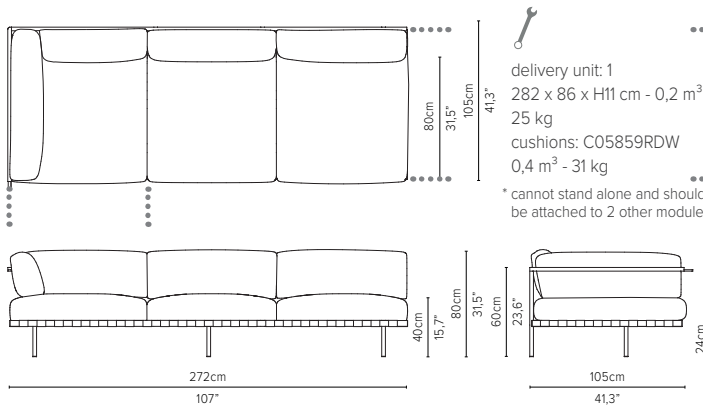

delivery unit: 1
200 x 87 x H11 cm - 0,2 m³
26 kg
cushions: C05838LSHW
0,51 m³ - 14,5 kg
* cannot stand alone and should be attached to another module

05848RS-x - Right arm corner module 189 cm*

delivery unit: 1
200 x 87 x H11 cm - 0,2 m³
26 kg
cushions: C05848RSHW
0,51 m³ - 14,5 kg
* cannot stand alone and should be attached to another module

TOTAL DEPTH 105 CM / 41,3"

05858RD-x - Right corner extension 189 cm*

05858LD-x - Left corner extension 189 cm*

05809D-x - Sofa 3-seater 273 cm

05829D-x - Centre module 273 cm*

05839RD-x - Right arm extension 273 cm*

05839LD-x - Left arm extension 273 cm*

NATAL ALU SOFA

TECHNICAL DRAWINGS

DEEP SEAT

TOTAL DEPTH 105 CM / 41,3"

05849RD-x - Right arm corner module 273 cm*

05849LD-x - Left arm corner module 273 cm*

05859RD-x - Right corner extension 273 cm*

05859LD-x - Left corner extension 273 cm*

NATAL ALU SOFA

TECHNICAL DRAWINGS

MERIDIENNES

TOTAL DEPTH 188 CM / 74"

05868 - Meridienne left stand alone 188 cm

05869 - Meridienne right stand alone 188 cm

05803 - Meridienne left modular 188 cm*