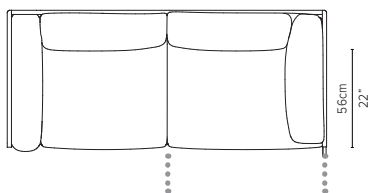

05802-x - Armchair

delivery unit: 1
100 x 79 x H11 cm - 0,1 m³
16 kg
cushions: C05802W
0,25 m³ - 7,8 kg

05808S-x - Sofa 2-seater

delivery unit: 1
200 x 87 x H11 cm - 0,2 m³
26 kg
cushions: C05808SHW
0,51 m³ - 14,5 kg

05838RS-x - Right arm extension 189 cm*

delivery unit: 1
200 x 87 x H11 cm - 0,2 m³
26 kg
cushions: C05838RSHW
0,51 m³ - 14,5 kg
* cannot stand alone and should be attached to another module

05838LS-x - Left arm extension 189 cm*

delivery unit: 1
200 x 87 x H11 cm - 0,2 m³
26 kg
cushions: C05838LSHW
0,51 m³ - 14,5 kg
* cannot stand alone and should be attached to another module

05848RS-x - Right arm corner module 189 cm*

delivery unit: 1
200 x 87 x H11 cm - 0,2 m³
26 kg
cushions: C05848RSHW
0,51 m³ - 14,5 kg
* cannot stand alone and should be attached to another module

05848LS-x - Left arm module 189 cm*

delivery unit: 1
200 x 87 x H11 cm - 0,2 m³
26 kg
cushions: C05848LSHW
0,51 m³ - 14,5 kg
* cannot stand alone and should be attached to another module

NATAL ALU SOFA

TECHNICAL DRAWINGS