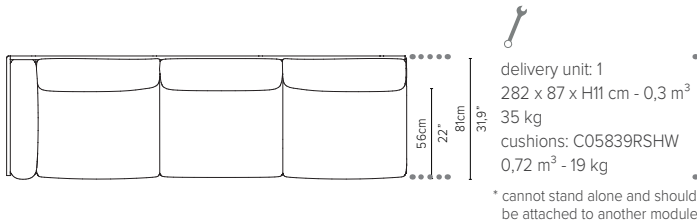

05838RS-x - Right arm extension 189 cm*

delivery unit: 1
200 x 87 x H11 cm - 0,2 m³
26 kg
cushions: C05838RSHW
0,51 m³ - 14,5 kg
* cannot stand alone and should be attached to another module

05838LS-x - Left arm extension 189 cm*

delivery unit: 1
200 x 87 x H11 cm - 0,2 m³
26 kg
cushions: C05838LSHW
0,51 m³ - 14,5 kg
* cannot stand alone and should be attached to another module

05848RS-x - Right arm corner module 189 cm*

delivery unit: 1
200 x 87 x H11 cm - 0,2 m³
26 kg
cushions: C05848RSHW
0,51 m³ - 14,5 kg
* cannot stand alone and should be attached to another module

05848LS-x - Left arm module 189 cm*

delivery unit: 1
200 x 87 x H11 cm - 0,2 m³
26 kg
cushions: C05848LSHW
0,51 m³ - 14,5 kg
* cannot stand alone and should be attached to another module

NATAL ALU SOFA

TECHNICAL DRAWINGS

REGULAR SEAT

TOTAL DEPTH 81 CM / 31,9"

05839RS-x - Right arm extension 273 cm*

05839LS-x - Left arm extension 273 cm*

05849RS-x - Right arm corner module 273 cm*

05849LS-x - Left arm corner module 273 cm*

05859RS-x - Right corner extension 273 cm*