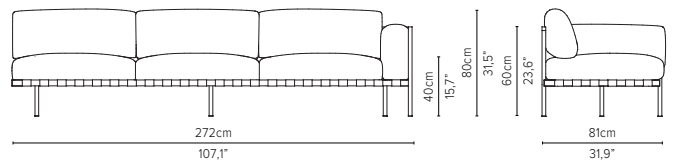

05839LS-x - Left arm extension 273 cm*