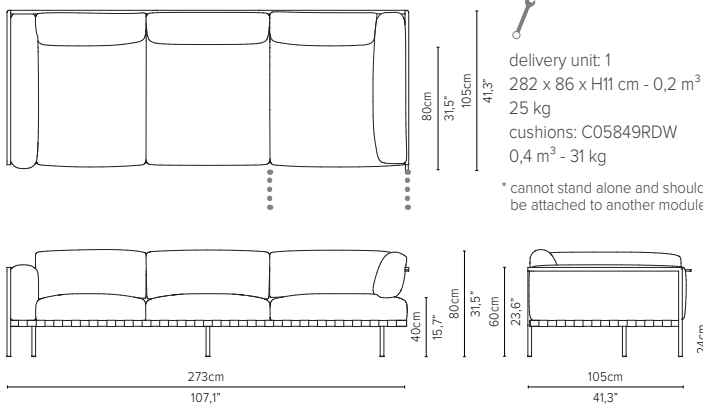

delivery unit: 1
200 x 87 x H11 cm - 0,2 m³
26 kg
cushions: C05838LSHW
0,51 m³ - 14,5 kg
* cannot stand alone and should be attached to another module

05848RS-x - Right arm corner module 189 cm*

delivery unit: 1
200 x 87 x H11 cm - 0,2 m³
26 kg
cushions: C05848RSHW
0,51 m³ - 14,5 kg
* cannot stand alone and should be attached to another module

TOTAL DEPTH 105 CM / 41,3"

05858RD-x - Right corner extension 189 cm*

05858LD-x - Left corner extension 189 cm*

05809D-x - Sofa 3-seater 273 cm

05829D-x - Centre module 273 cm*

05839RD-x - Right arm extension 273 cm*

05839LD-x - Left arm extension 273 cm*

NATAL ALU SOFA

TECHNICAL DRAWINGS

DEEP SEAT

TOTAL DEPTH 105 CM / 41,3"

05849RD-x - Right arm corner module 273 cm*

05849LD-x - Left arm corner module 273 cm*

05859RD-x - Right corner extension 273 cm*

05859LD-x - Left corner extension 273 cm*

NATAL ALU SOFA

TECHNICAL DRAWINGS

MERIDIENNES

TOTAL DEPTH 188 CM / 74"

05868 - Meridienne left stand alone 188 cm

05869 - Meridienne right stand alone 188 cm

05803 - Meridienne left modular 188 cm*