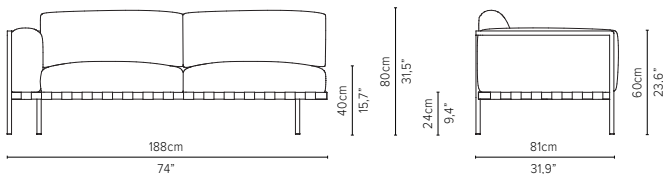

05858LS-x - Left corner extension 189 cm*

05828S-x - Center module 189 cm*

05809S-x - Sofa 3-seater 273 cm

05829S-x - Center module 273 cm*

NATAL ALU SOFA

TECHNICAL DRAWINGS

REGULAR SEAT

TOTAL DEPTH 81 CM / 31,9"

05802-x - Armchair

delivery unit: 1
100 x 79 x H11 cm - 0,1 m³
16 kg
cushions: C05802W
0,25 m³ - 7,8 kg

05808S-x - Sofa 2-seater

delivery unit: 1
200 x 87 x H11 cm - 0,2 m³
26 kg
cushions: C05808SHW
0,51 m³ - 14,5 kg

05838RS-x - Right arm extension 189 cm*

delivery unit: 1
200 x 87 x H11 cm - 0,2 m³
26 kg
cushions: C05838RSHW
0,51 m³ - 14,5 kg
* cannot stand alone and should be attached to another module

05838LS-x - Left arm extension 189 cm*

delivery unit: 1
200 x 87 x H11 cm - 0,2 m³
26 kg
cushions: C05838LSHW
0,51 m³ - 14,5 kg
* cannot stand alone and should be attached to another module

05848RS-x - Right arm corner module 189 cm*

delivery unit: 1
200 x 87 x H11 cm - 0,2 m³
26 kg
cushions: C05848RSHW
0,51 m³ - 14,5 kg
* cannot stand alone and should be attached to another module