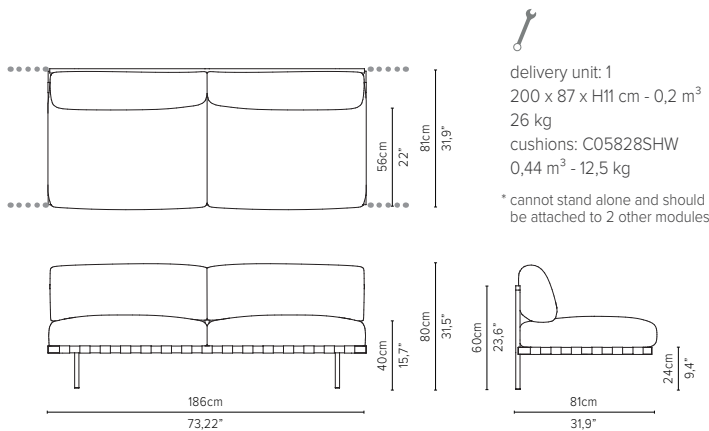

05858LS-x - Left corner extension 189 cm*

05828S-x - Center module 189 cm*

05809S-x - Sofa 3-seater 273 cm

05829S-x - Center module 273 cm*

NATAL ALU SOFA

TECHNICAL DRAWINGS

REGULAR SEAT

TOTAL DEPTH 81 CM / 31,9"

05802-x - Armchair

delivery unit: 1
100 x 79 x H11 cm - 0,1 m³
16 kg
cushions: C05802W
0,25 m³ - 7,8 kg

05808S-x - Sofa 2-seater

delivery unit: 1
200 x 87 x H11 cm - 0,2 m³
26 kg
cushions: C05808SHW
0,51 m³ - 14,5 kg

05838RS-x - Right arm extension 189 cm*

delivery unit: 1
200 x 87 x H11 cm - 0,2 m³
26 kg
cushions: C05838RSHW
0,51 m³ - 14,5 kg
* cannot stand alone and should be attached to another module

05838LS-x - Left arm extension 189 cm*

delivery unit: 1
200 x 87 x H11 cm - 0,2 m³
26 kg
cushions: C05838LSHW
0,51 m³ - 14,5 kg
* cannot stand alone and should be attached to another module

05848RS-x - Right arm corner module 189 cm*

delivery unit: 1
200 x 87 x H11 cm - 0,2 m³
26 kg
cushions: C05848RSHW
0,51 m³ - 14,5 kg
* cannot stand alone and should be attached to another module