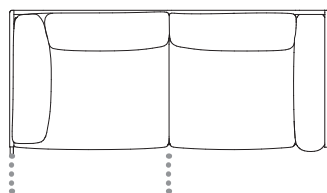

05802-x - Armchair

delivery unit: 1
100 x 79 x H11 cm - 0,1 m³
16 kg
cushions: C05802W
0,25 m³ - 7,8 kg

05808S-x - Sofa 2-seater

delivery unit: 1
200 x 87 x H11 cm - 0,2 m³
26 kg
cushions: C05808SHW
0,51 m³ - 14,5 kg

05838RS-x - Right arm extension 189 cm*

delivery unit: 1
200 x 87 x H11 cm - 0,2 m³
26 kg
cushions: C05838RSHW
0,51 m³ - 14,5 kg
* cannot stand alone and should be attached to another module

05838LS-x - Left arm extension 189 cm*

delivery unit: 1
200 x 87 x H11 cm - 0,2 m³
26 kg
cushions: C05838LSHW
0,51 m³ - 14,5 kg
* cannot stand alone and should be attached to another module

05848RS-x - Right arm corner module 189 cm*

delivery unit: 1
200 x 87 x H11 cm - 0,2 m³
26 kg
cushions: C05848RSHW
0,51 m³ - 14,5 kg
* cannot stand alone and should be attached to another module

05848LS-x - Left arm module 189 cm*

delivery unit: 1
200 x 87 x H11 cm - 0,2 m³
26 kg
cushions: C05848LSHW
0,51 m³ - 14,5 kg
* cannot stand alone and should be attached to another module

NATAL ALU SOFA

TECHNICAL DRAWINGS