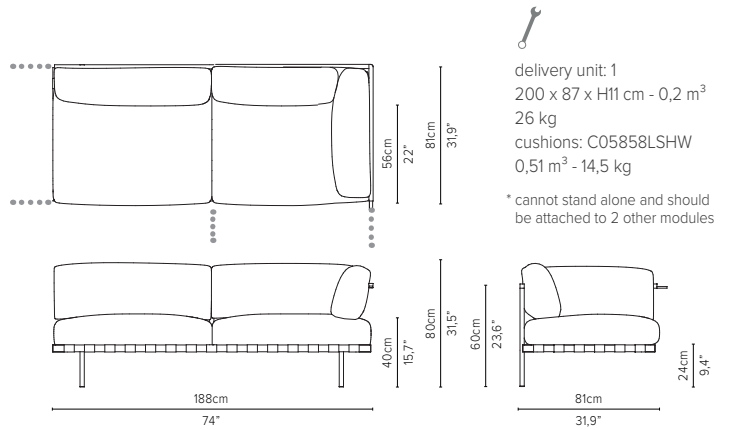

COLOURS

00-White

89-Wengé

NATAL ALU SOFA

TECHNICAL DRAWINGS

REGULAR SEAT

TOTAL DEPTH 81 CM / 31,9"

05858RS-x - Right corner extension 189 cm*

05858LS-x - Left corner extension 189 cm*

05828S-x - Center module 189 cm*

05809S-x - Sofa 3-seater 273 cm

05829S-x - Center module 273 cm*

NATAL ALU SOFA

TECHNICAL DRAWINGS

REGULAR SEAT

TOTAL DEPTH 81 CM / 31,9"

05802-x - Armchair

delivery unit: 1
100 x 79 x H11 cm - 0,1 m³
16 kg
cushions: C05802W
0,25 m³ - 7,8 kg

05808S-x - Sofa 2-seater

delivery unit: 1
200 x 87 x H11 cm - 0,2 m³
26 kg
cushions: C05808SHW
0,51 m³ - 14,5 kg

delivery unit: 1
200 x 87 x H11 cm - 0,2 m³
26 kg
cushions: C05838LSHW
0,51 m³ - 14,5 kg
* cannot stand alone and should be attached to another module

05848RS-x - Right arm corner module 189 cm*

delivery unit: 1
200 x 87 x H11 cm - 0,2 m³
26 kg
cushions: C05848RSHW
0,51 m³ - 14,5 kg
* cannot stand alone and should be attached to another module