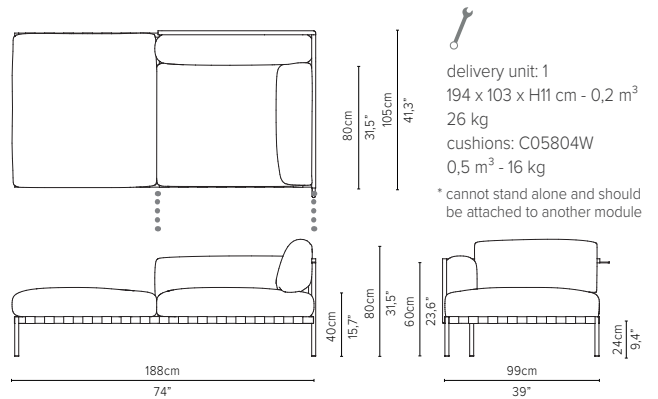

05804 - Meridienne right modular 188 cm*

058C - X Connector