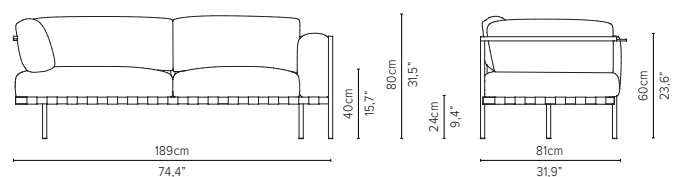

05802-x - Armchair

delivery unit: 1
100 x 79 x H11 cm - 0,1 m³
16 kg
cushions: C05802W
0,25 m³ - 7,8 kg

05808S-x - Sofa 2-seater

delivery unit: 1
200 x 87 x H11 cm - 0,2 m³
26 kg
cushions: C05808SHW
0,51 m³ - 14,5 kg

05838RS-x - Right arm extension 189 cm*

delivery unit: 1
200 x 87 x H11 cm - 0,2 m³
26 kg
cushions: C05838RSHW
0,51 m³ - 14,5 kg
* cannot stand alone and should be attached to another module

05838LS-x - Left arm extension 189 cm*

delivery unit: 1
200 x 87 x H11 cm - 0,2 m³
26 kg
cushions: C05838LSHW
0,51 m³ - 14,5 kg
* cannot stand alone and should be attached to another module

05848RS-x - Right arm corner module 189 cm*

delivery unit: 1
200 x 87 x H11 cm - 0,2 m³
26 kg
cushions: C05848RSHW
0,51 m³ - 14,5 kg
* cannot stand alone and should be attached to another module

05848LS-x - Left arm module 189 cm*

delivery unit: 1
200 x 87 x H11 cm - 0,2 m³
26 kg
cushions: C05848LSHW
0,51 m³ - 14,5 kg
* cannot stand alone and should be attached to another module

NATAL ALU SOFA

TECHNICAL DRAWINGS