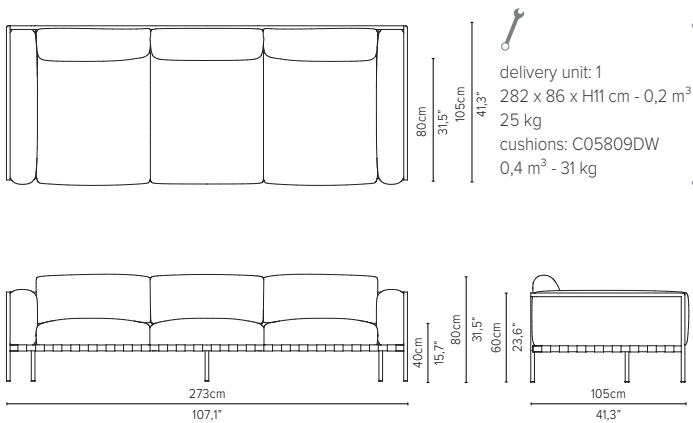

delivery unit: 1
200 x 87 x H11 cm - 0,2 m³
26 kg
cushions: C05838LSHW
0,51 m³ - 14,5 kg
* cannot stand alone and should be attached to another module

05848RS-x - Right arm corner module 189 cm*

delivery unit: 1
200 x 87 x H11 cm - 0,2 m³
26 kg
cushions: C05848RSHW
0,51 m³ - 14,5 kg
* cannot stand alone and should be attached to another module

TOTAL DEPTH 105 CM / 41,3"

05858RD-x - Right corner extension 189 cm*

05858LD-x - Left corner extension 189 cm*

05809D-x - Sofa 3-seater 273 cm

05829D-x - Centre module 273 cm*

05839RD-x - Right arm extension 273 cm*

05839LD-x - Left arm extension 273 cm*

NATAL ALU SOFA

TECHNICAL DRAWINGS

DEEP SEAT

TOTAL DEPTH 105 CM / 41,3"

05849RD-x - Right arm corner module 273 cm*

05849LD-x - Left arm corner module 273 cm*

05859RD-x - Right corner extension 273 cm*

05859LD-x - Left corner extension 273 cm*

NATAL ALU SOFA

TECHNICAL DRAWINGS

MERIDIENNES

TOTAL DEPTH 188 CM / 74"

05868 - Meridienne left stand alone 188 cm

05869 - Meridienne right stand alone 188 cm

05803 - Meridienne left modular 188 cm*