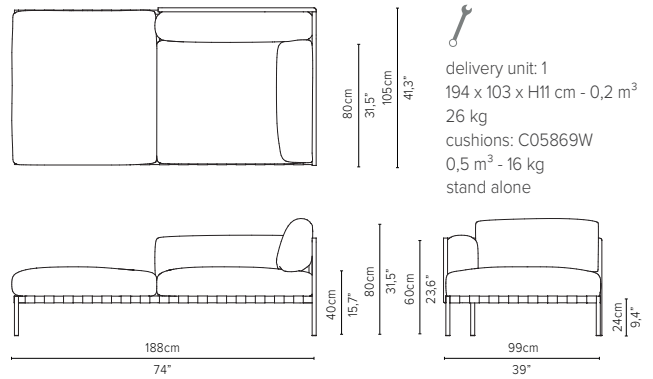

05838RS-x - Right arm extension 189 cm*

delivery unit: 1
200 x 87 x H11 cm - 0,2 m³
26 kg
cushions: C05838RSHW
0,51 m³ - 14,5 kg
* cannot stand alone and should be attached to another module

05838LS-x - Left arm extension 189 cm*

delivery unit: 1
200 x 87 x H11 cm - 0,2 m³
26 kg
cushions: C05838LSHW
0,51 m³ - 14,5 kg
* cannot stand alone and should be attached to another module

05848RS-x - Right arm corner module 189 cm*

delivery unit: 1
200 x 87 x H11 cm - 0,2 m³
26 kg
cushions: C05848RSHW
0,51 m³ - 14,5 kg
* cannot stand alone and should be attached to another module

05839LD-x - Left arm extension 273 cm*

NATAL ALU SOFA

TECHNICAL DRAWINGS

DEEP SEAT

TOTAL DEPTH 105 CM / 41,3"

05849RD-x - Right arm corner module 273 cm*

05849LD-x - Left arm corner module 273 cm*

05859RD-x - Right corner extension 273 cm*

05859LD-x - Left corner extension 273 cm*

NATAL ALU SOFA

TECHNICAL DRAWINGS

MERIDIENNES

TOTAL DEPTH 188 CM / 74"

05868 - Meridienne left stand alone 188 cm

05869 - Meridienne right stand alone 188 cm

05803 - Meridienne left modular 188 cm*