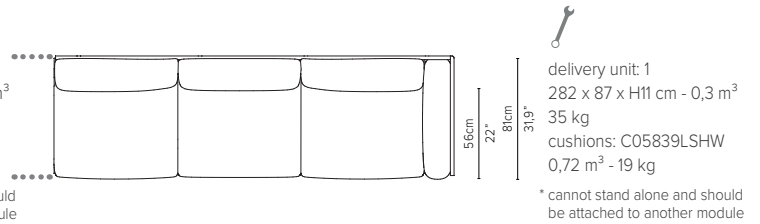

05838RS-x - Right arm extension 189 cm*

delivery unit: 1
200 x 87 x H11 cm - 0,2 m³
26 kg
cushions: C05838RSHW
0,51 m³ - 14,5 kg
* cannot stand alone and should be attached to another module

05838LS-x - Left arm extension 189 cm*

delivery unit: 1
200 x 87 x H11 cm - 0,2 m³
26 kg
cushions: C05838LSHW
0,51 m³ - 14,5 kg
* cannot stand alone and should be attached to another module

05848RS-x - Right arm corner module 189 cm*

delivery unit: 1
200 x 87 x H11 cm - 0,2 m³
26 kg
cushions: C05848RSHW
0,51 m³ - 14,5 kg
* cannot stand alone and should be attached to another module

05848LS-x - Left arm module 189 cm*

delivery unit: 1
200 x 87 x H11 cm - 0,2 m³
26 kg
cushions: C05848LSHW
0,51 m³ - 14,5 kg
* cannot stand alone and should be attached to another module

NATAL ALU SOFA

TECHNICAL DRAWINGS

REGULAR SEAT

TOTAL DEPTH 81 CM / 31,9"

05839RS-x - Right arm extension 273 cm*

05839LS-x - Left arm extension 273 cm*

05849RS-x - Right arm corner module 273 cm*

05849LS-x - Left arm corner module 273 cm*

05859RS-x - Right corner extension 273 cm*