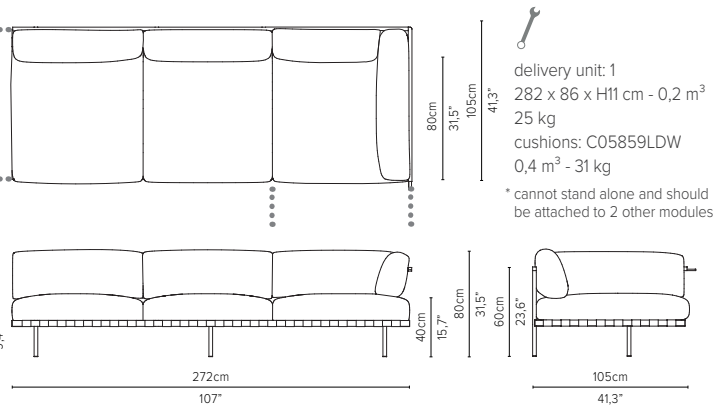

delivery unit: 1
200 x 87 x H11 cm - 0,2 m³
26 kg
cushions: C05838LSHW
0,51 m³ - 14,5 kg
* cannot stand alone and should be attached to another module

05848RS-x - Right arm corner module 189 cm*

delivery unit: 1
200 x 87 x H11 cm - 0,2 m³
26 kg
cushions: C05848RSHW
0,51 m³ - 14,5 kg
* cannot stand alone and should be attached to another module

TOTAL DEPTH 105 CM / 41,3"

05858RD-x - Right corner extension 189 cm*

05858LD-x - Left corner extension 189 cm*

05809D-x - Sofa 3-seater 273 cm

05829D-x - Centre module 273 cm*

05839RD-x - Right arm extension 273 cm*

05839LD-x - Left arm extension 273 cm*

NATAL ALU SOFA

TECHNICAL DRAWINGS

DEEP SEAT

TOTAL DEPTH 105 CM / 41,3"

05849RD-x - Right arm corner module 273 cm*

05849LD-x - Left arm corner module 273 cm*

05859RD-x - Right corner extension 273 cm*

05859LD-x - Left corner extension 273 cm*

NATAL ALU SOFA

TECHNICAL DRAWINGS

MERIDIENNES

TOTAL DEPTH 188 CM / 74"

05868 - Meridienne left stand alone 188 cm

05869 - Meridienne right stand alone 188 cm

05803 - Meridienne left modular 188 cm*