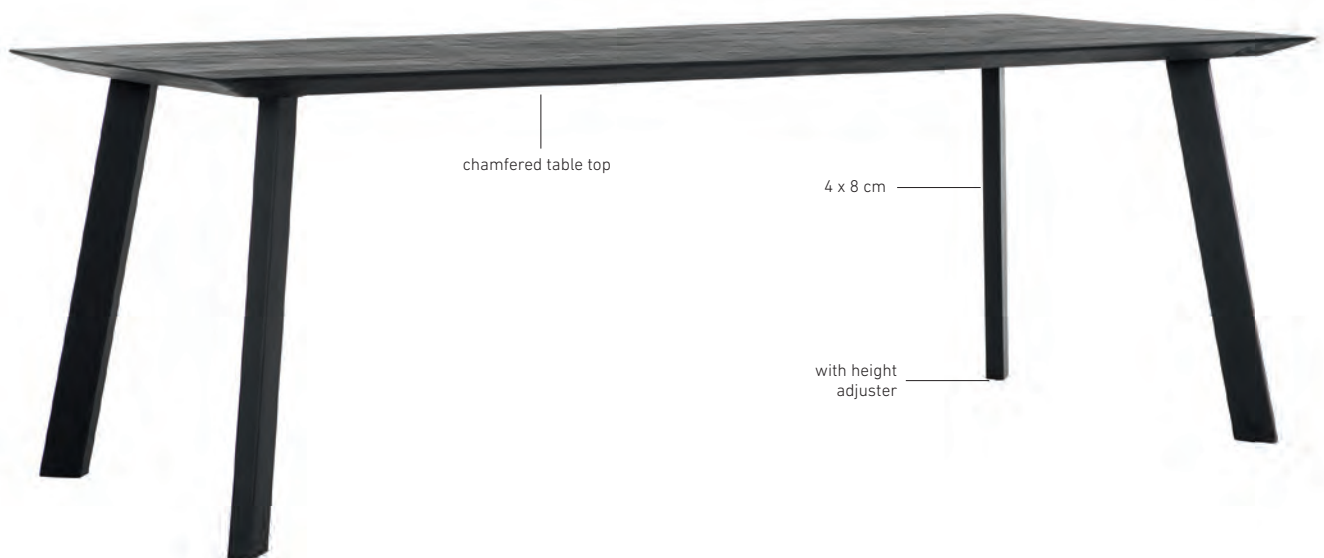

In dining table Shape the sloping table top is placed on rectangular legs, that angle slightly in the opposite direction. This creates a tremendous sense of space.

Omladená vrchná doska spočíva na jedálenskom stole Shape na obdĺžnikových nohách ktoré sa mierne rozširujú a vytvárajú skvelý priestorový efekt.

dining table Shape rectangular black

BT 611235 78x200x100 cm spacing table legs 175 cm

BT 611236 78x225x100 cm spacing table legs 200 cm

BT 611237 78x250x100 cm spacing table legs 225 cm