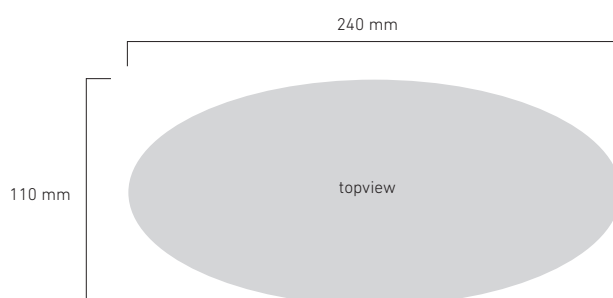

Even a narrow room fits the Shape dining table with an oval table top and characteristic base of crossed metal legs. Its smooth curves will seat several people comfortably.

Jedálenský stôl Shape s oválnou a vycentrovanou základňou je ideálny do úzkych miestností. Jeho jemne zaoblený tvar poskytuje priestor pre prekvapivý počet osôb.

dining table Shape oval
TI 601380 78x200x100 cm
TI 601382 78x240x110 cm
TI 601384 78x280x120 cm