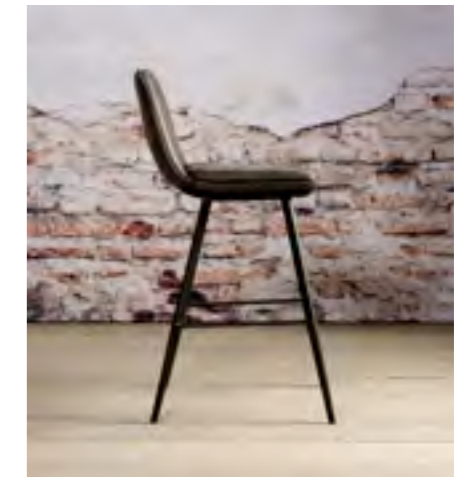

AFMETINGEN – Dimensions – Maße
59 x 56 x 104 (H) CM

STOFKLEUREN
Fabric colours
Stofffarben

STOFKLEUREN	ARTIKELNUMMER
Fabric colours	Article number
Stofffarben	Artikelnummer
BULL GREEN	NI 0141
BULL COGNAC	NI 0143
BULL ANTHRACITE	NI 0140
BULL BROWN	NI 0142