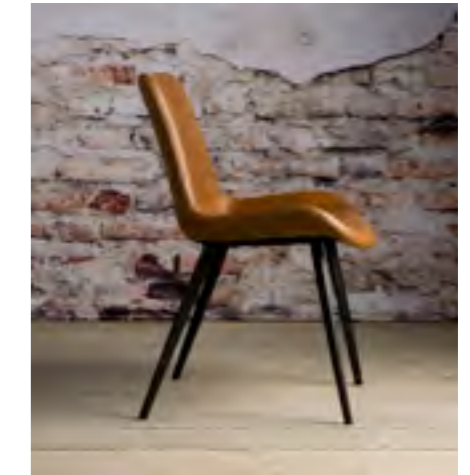

AFMETINGEN – Dimensions – Maße
53 x 59 x 81 (H) CM

STOFKLEUREN
Fabric colours
Stofffarben

FABRIC DARK BROWN	NC 0090
FABRIC LIGHT BROWN	NC 0091
FABRIC ANTHRACITE	NC 0092

ARTIKELNUMMER
Article number
Artikelnummer