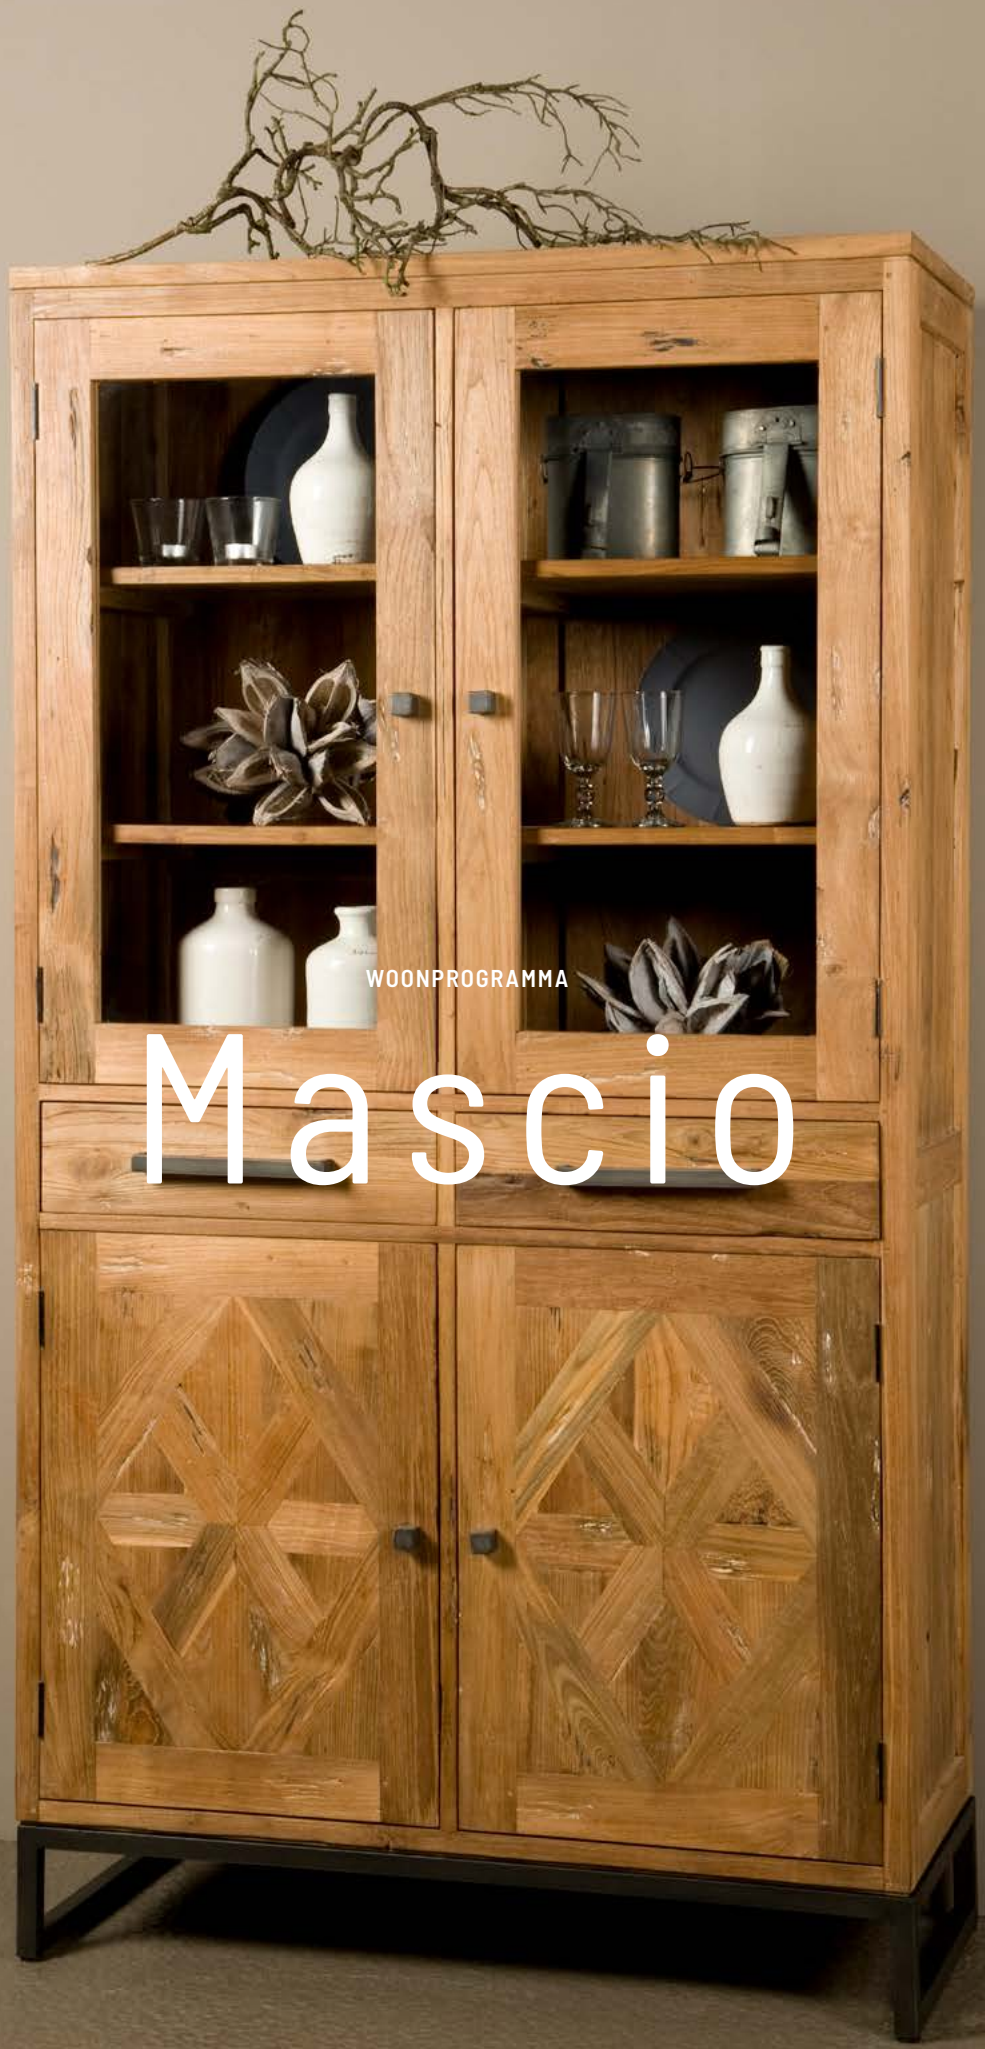

WOONPROGRAMMA

Mascio