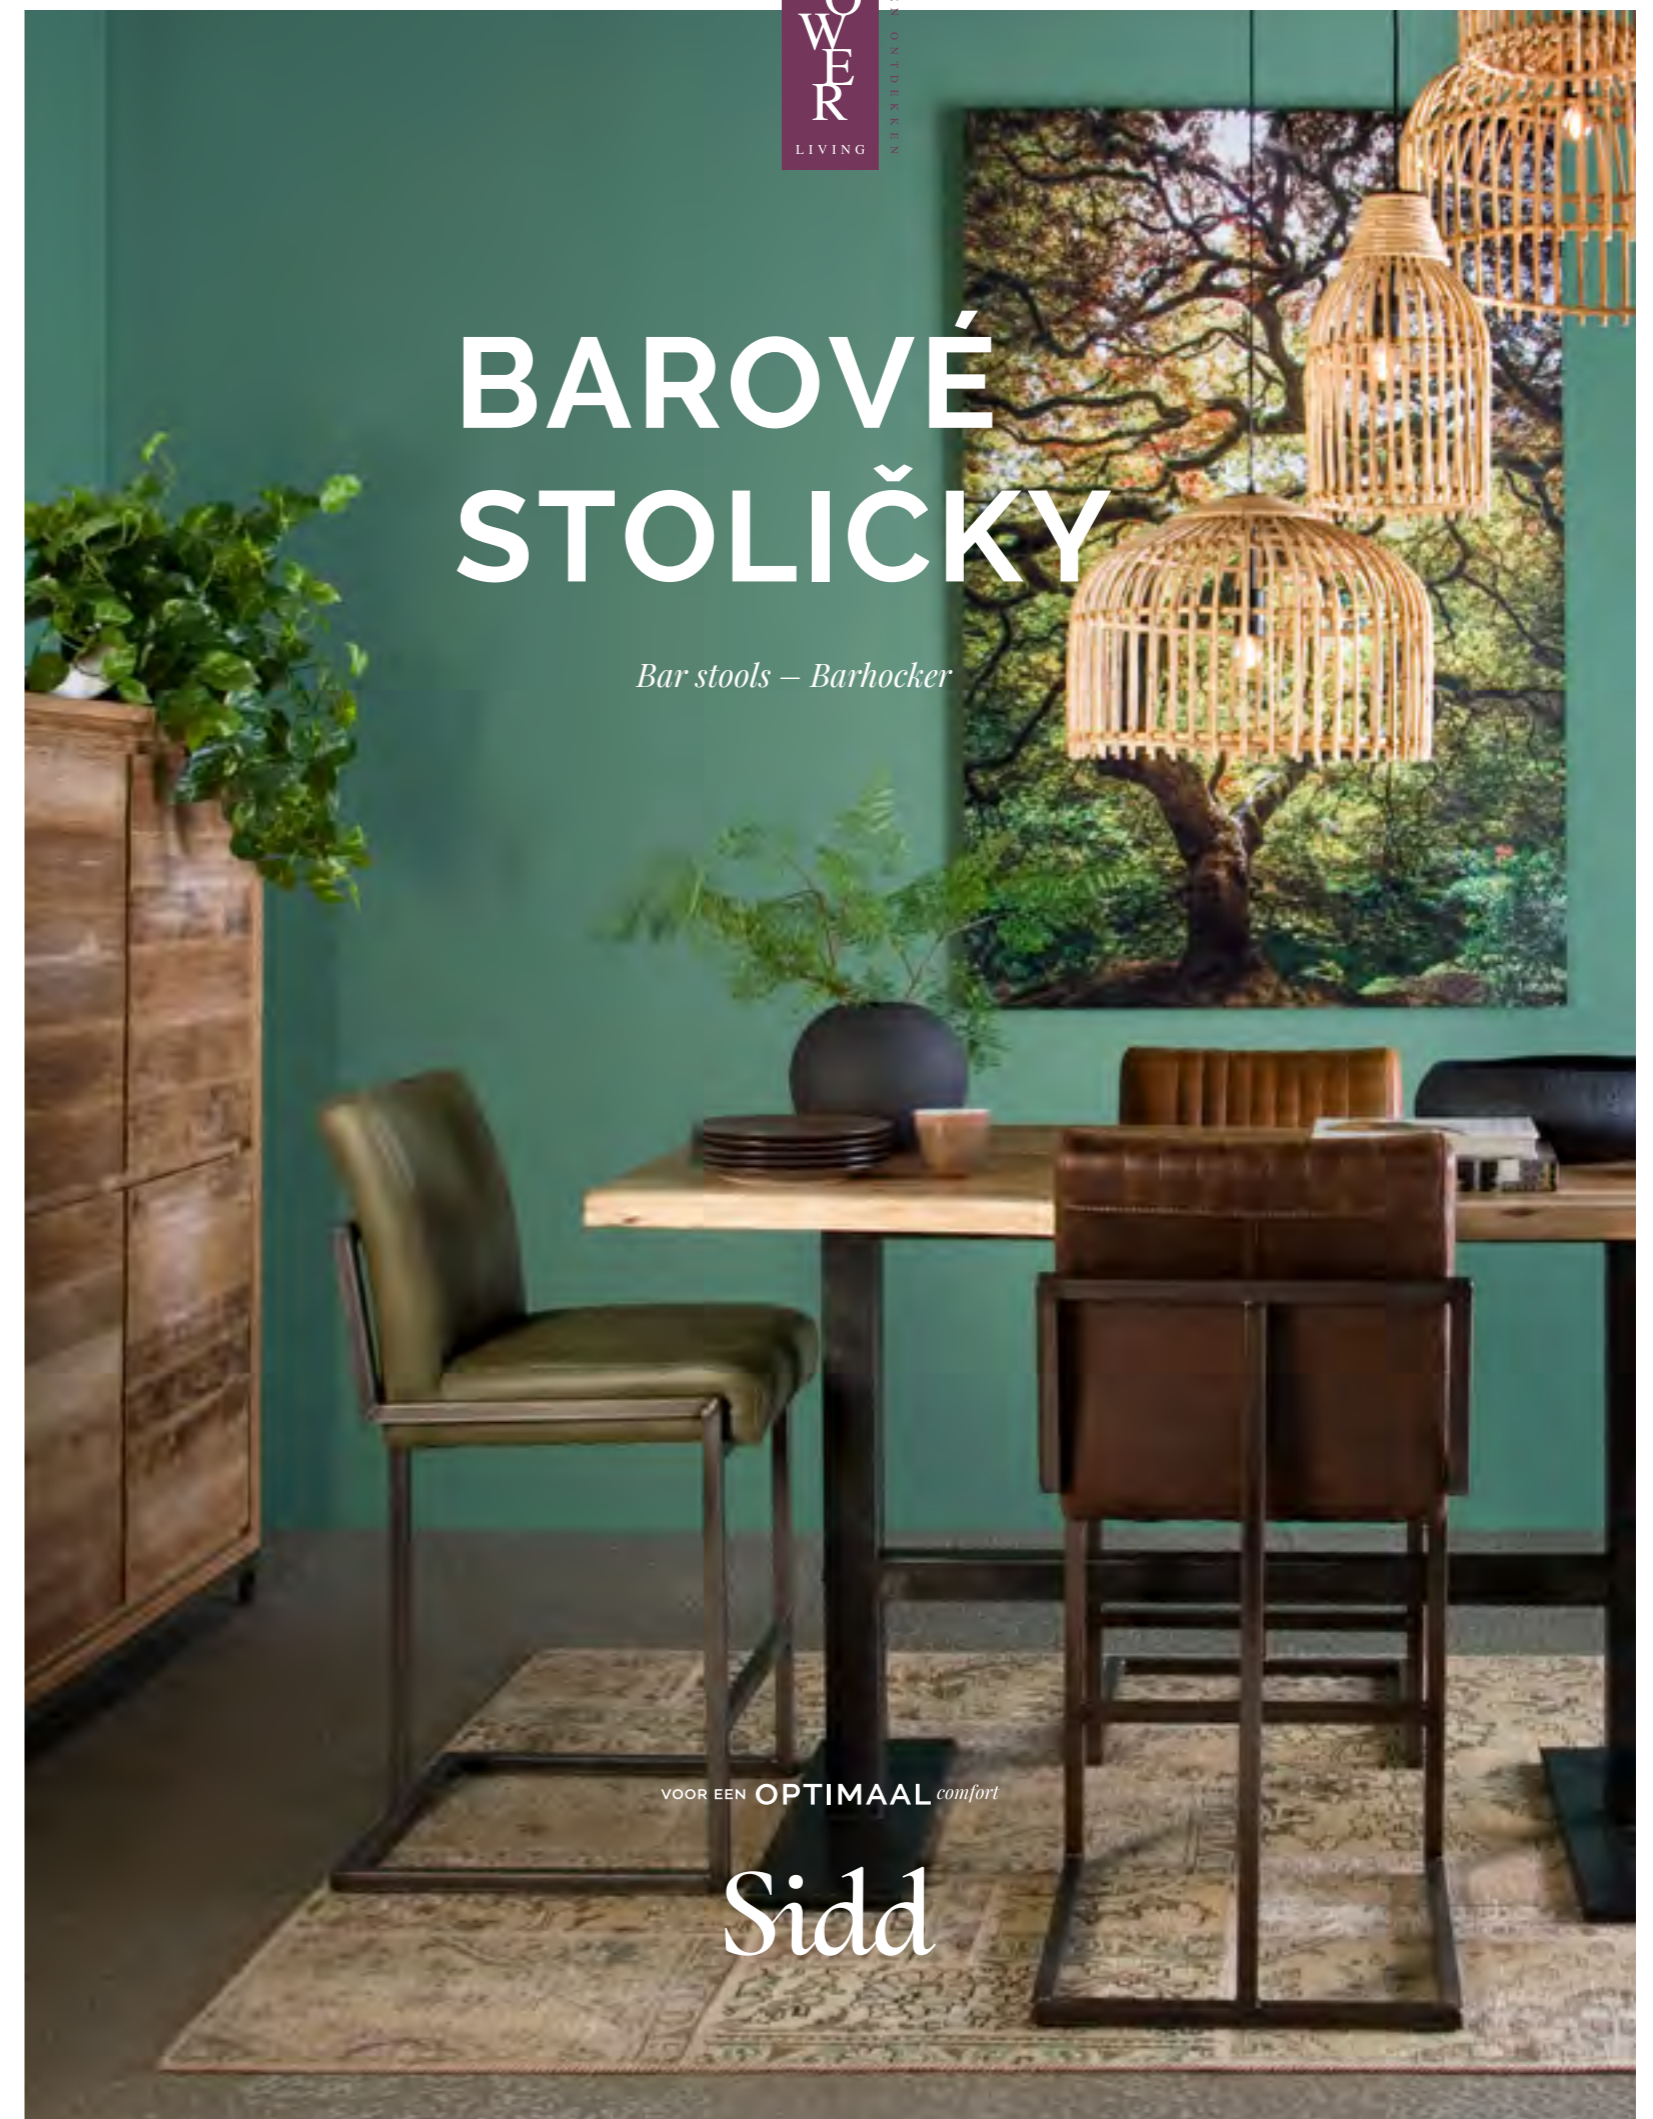

AFMETINGEN – Dimensions – Maße
48 x 65 x 110 (H) CM

STOFKLEUREN Fabric colours Stofffarben	ARTIKELNUMMER Article number Artikelnummer

CABO 385 GREEN	YB 0045
CABO 387 TAUPE	YB 0046
CABO 390 ANTHRACITE	YB 0047