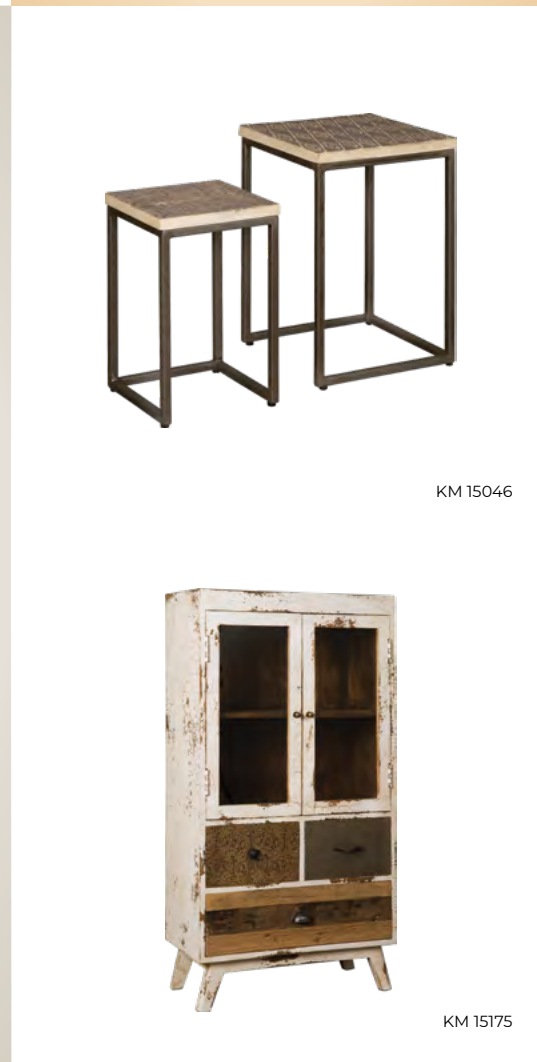

KM 15175

KM 15046

IF 0790 – IF 0786

	OMSCHRIJVING	ART. NR.	KLEUR	AFMETINGEN l x b x h (cm)
	<b>TABLE</b>	IF 0800	Mango finish - Patina grey	38 x 32 x 61
	<b>COFFEETABLE</b> (set of 3)	KM 16393	Off white/Black print - Metal natural	35 x 26 x 51 40 x 28 x 56 47 x 33 x 61
	<b>TABLE</b> (set of 3)	KM 15038	Black white print - Metal natural	41 x 36 x 43 46 x 41 x 51 51 x 46 x 60
	<b>COFFEETABLE</b> (set of 2)	KM 15046	Off white/Blue print - Metal natural	30 x 30 x 49 40 x 40 x 59
	<b>BOX WITH SEAT</b>	KM 6104	White antique - Canvas beige	120 x 42 x 63
	<b>STOOL</b>	KM 11241	Leather brown white fur - wood green antique	83 x 45 x 44
	<b>BENCH</b> (4 drs.)	KM 11242	White antique - Leather brown white	120 x 41 x 52
	<b>SIDEBOARD</b> (4 drs.)	KM 6267	Wood natural - Iron white antique	152 x 36 x 69
	<b>SIDEBOARD</b> (4 drs.)	KM 11273	Wood natural - Iron white antique	129 x 45 x 82