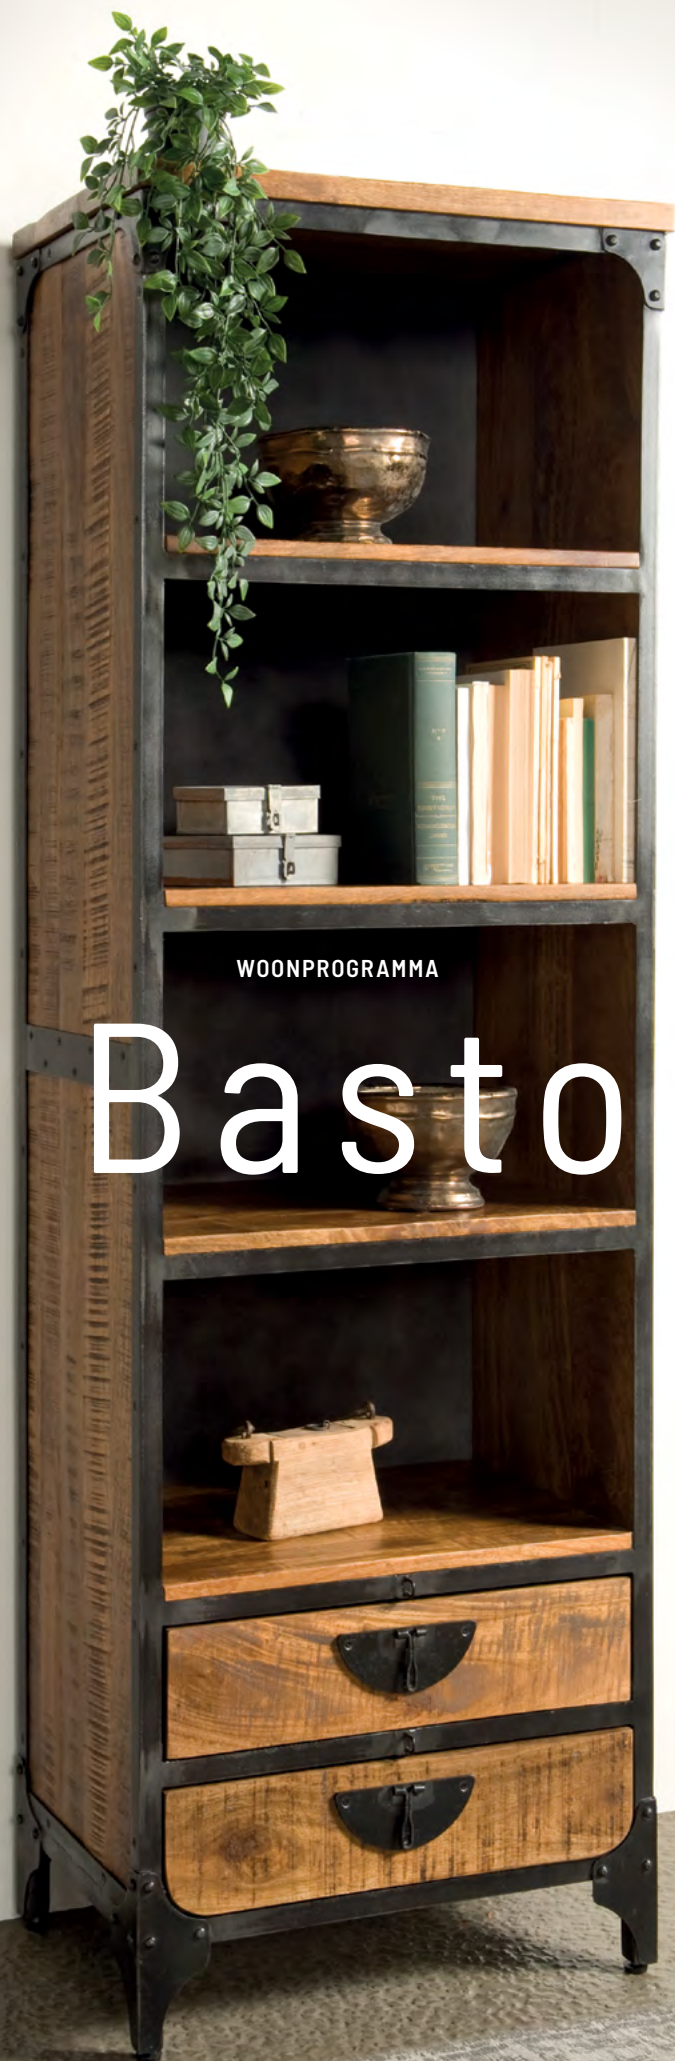

WOONPROGRAMMA

Basto